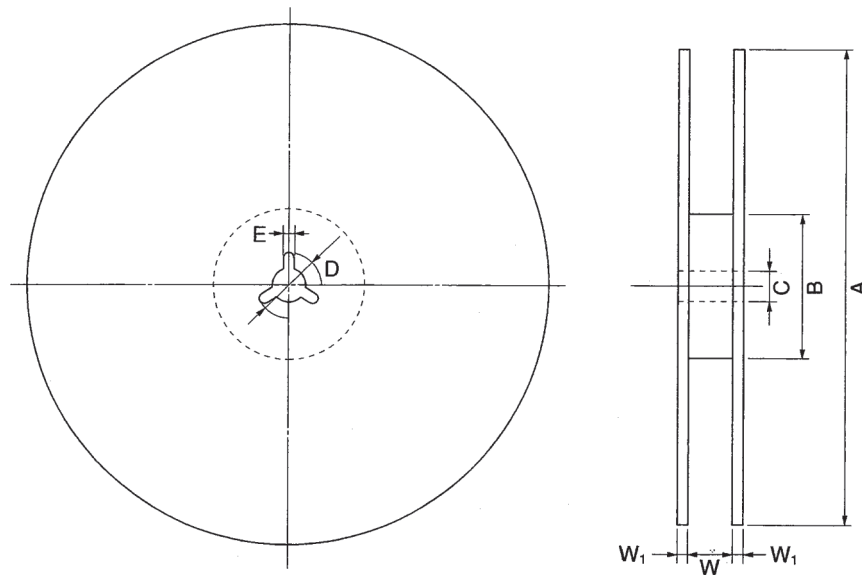

EMBOSSED TAPE CONTAINER

Tape Dimensions

<SECTION A-A'>

(Unit :mm)

Symbol	Specification
A ₀	6.3
B ₀	5.4
K ₀	1.5
K ₁	1.2
W	12.0±0.3
F	5.5±0.1
E	1.75±0.1
P	8.0±0.1
P ₂	2.0±0.1
P ₀	4.0±0.1
D ₀	1.5 ^{+0.1} ₀
T	0.3
D ₁	1.5 MIN.

Reel Dimensions

(Unit :mm)

Symbol	Specification
A	φ330±2.0
B	φ100
C	φ13.0±0.2
D	φ21.0±0.8
E	2.0±0.5
W	13.5
W ₁	2.0±0.5

Applied Package	Quantity (pcs)
8-pin HVSON	3,000 MAX.