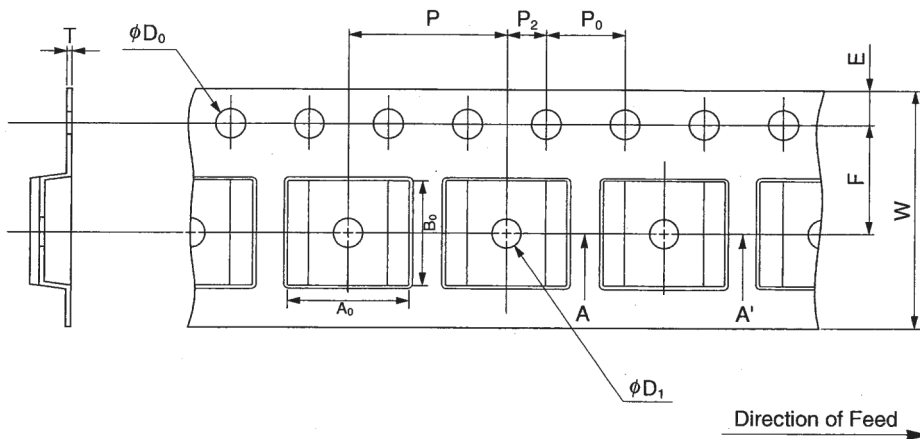

EMBOSSED TAPE CONTAINER

Tape Dimensions

<SECTION A-A'>

(Unit :mm)

Symbol	Specification
A ₀	6.3
B ₀	5.4
K ₀	1.5
K ₁	1.2
W	12.0±0.3
F	5.5±0.1
E	1.75±0.1
P	8.0±0.1
P ₂	2.0±0.1
P ₀	4.0±0.1
D ₀	1.5 ^{+0.1} ₀
T	0.3
D ₁	1.5 MIN.

Reel Dimensions

(Unit :mm)

Symbol	Specification
A	φ330±2.0
B	φ100
C	φ13.0±0.2
D	φ21.0±0.8
E	2.0±0.5
W	13.5
W ₁	2.0±0.5

Applied Package	Quantity (pcs)
8-pin HVSON	3,000 MAX.