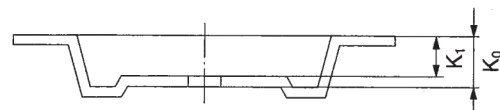

EMBOSSED TAPE CONTAINER

Tape Dimensions

<SECTION A-A'>

(Unit :mm)

Symbol	Specification
A ₀	6.3
B ₀	5.4
K ₀	1.5
K ₁	1.2
W	12.0±0.3
F	5.5±0.1
E	1.75±0.1
P	8.0±0.1
P ₂	2.0±0.1
P ₀	4.0±0.1
D ₀	1.5 ^{+0.1} ₀
T	0.3
D ₁	1.5 MIN.

Reel Dimensions

(Unit :mm)

Symbol	Specification
A	φ330±2.0
B	φ100
C	φ13.0±0.2
D	φ21.0±0.8
E	2.0±0.5
W	13.5
W ₁	2.0±0.5

Applied Package	Quantity (pcs)
8-pin HVSON	3,000 MAX.