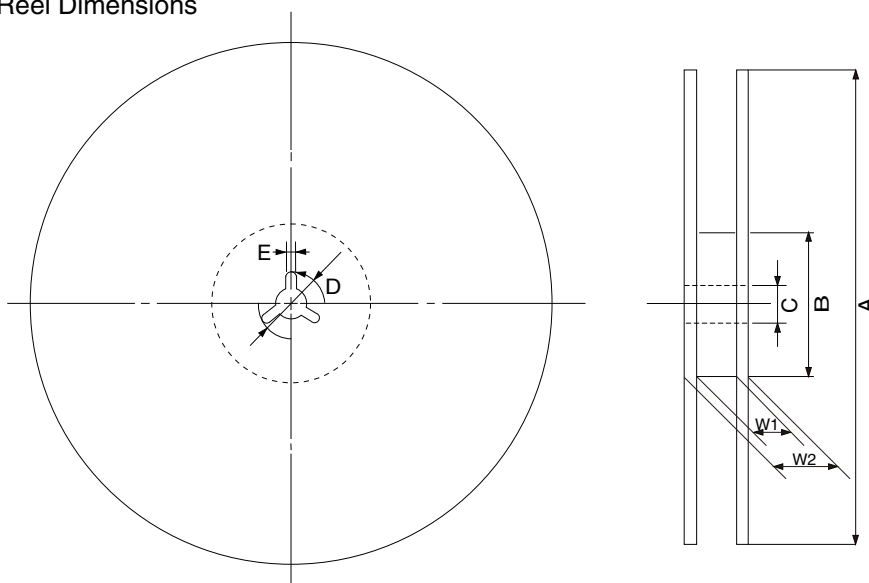

EMBOSS TAPE CONTAINER

Tape Dimensions

(Unit :mm)

Symbol	Specification
A ₀	9.2
B ₀	20.4
K ₀	1.65
W	32±0.3
F	14.2±0.1
E	1.75±0.1
P	12±0.1
P ₂	2±0.1
P ₀	4±0.1
D ₀	1.5 ^{+0.1} ₀
T	0.3
D ₁	2.0 MIN.
S	28.4±0.1
d	0.2±0.05

Reel Dimensions

(Unit: mm)

Symbol	Specification
A	φ330±2.0
B	φ100
C	φ13.0±0.2
D	φ21.0±0.8
E	2.0±0.5
W ₁	33.5
W ₂	37.5

Applied Package	Quantity (pcs)
32-pin Plastic TSOP(I)(8x20)	MAX. 1000