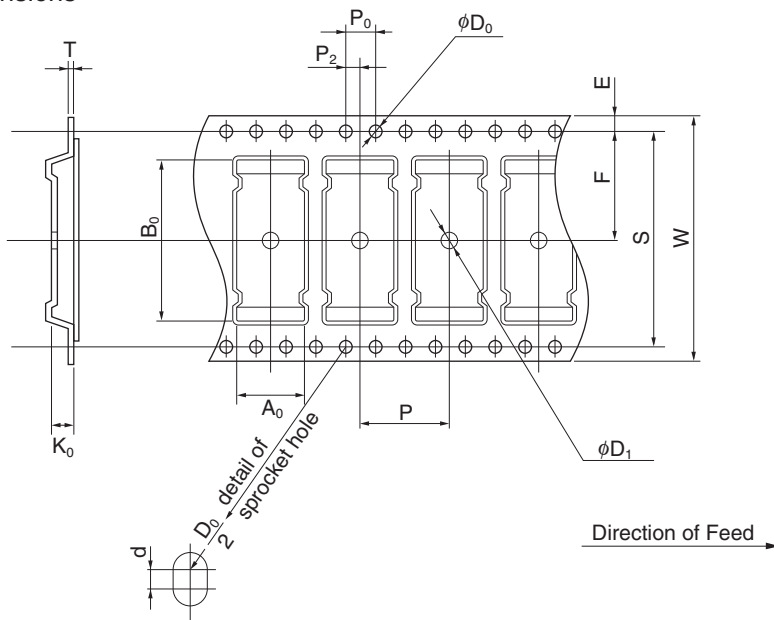

EMBOSS TAPE CONTAINER

Tape Dimensions

(Unit :mm)

Symbol	Specification
A ₀	9.2
B ₀	20.4
K ₀	1.65
W	32±0.3
F	14.2±0.1
E	1.75±0.1
P	12±0.1
P ₂	2±0.1
P ₀	4±0.1
D ₀	1.5 ^{+0.1} ₀
T	0.3
D ₁	2.0 MIN.
S	28.4±0.1
d	0.2±0.05

Reel Dimensions

(Unit: mm)

Symbol	Specification
A	φ330±2.0
B	φ100
C	φ13.0±0.2
D	φ21.0±0.8
E	2.0±0.5
W ₁	33.5
W ₂	37.5

Applied Package	Quantity (pcs)
32-pin Plastic TSOP(I)(8x20)	MAX. 1000