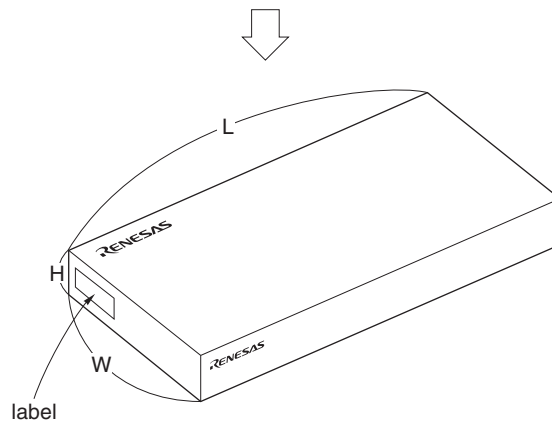

# TRAY PACKING

## 1. CONTAINER

## 2. PACK

## 3. INNER BOX

LABEL POSITION	SIDE OF BOX
INNER BOX	DIMENSION (W x L x H) 175 x 375 x 75 (mm)