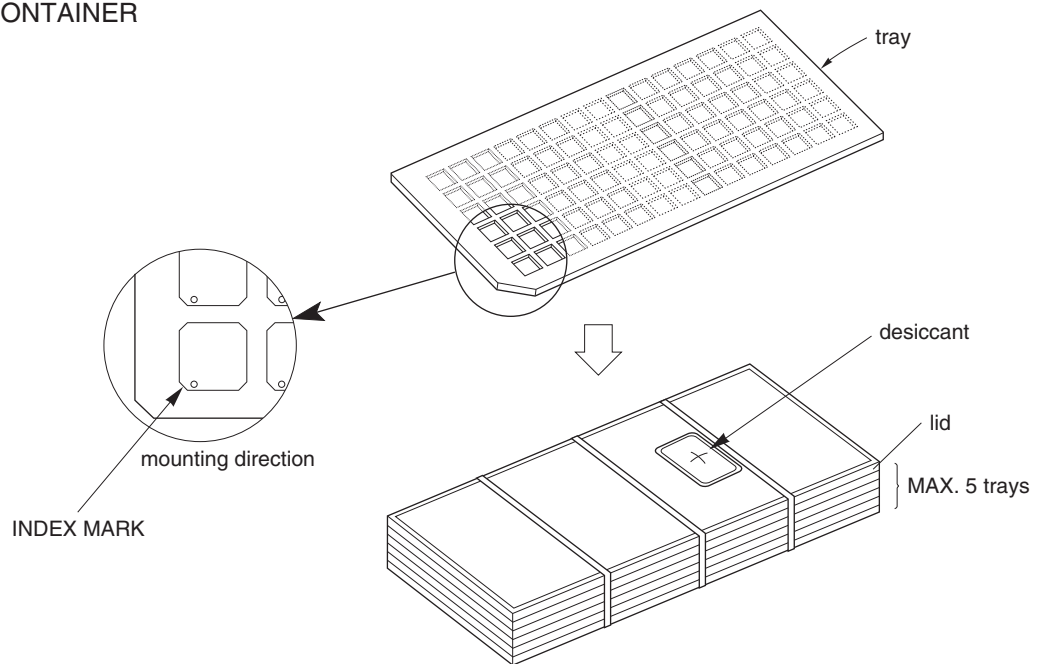

# TRAY PACKING

## 1. CONTAINER

## 2. PACK

## 3. INNER BOX

LABEL POSITION	SIDE OF BOX
INNER BOX	DIMENSION (W x L x H) 175 x 375 x 75 (mm)