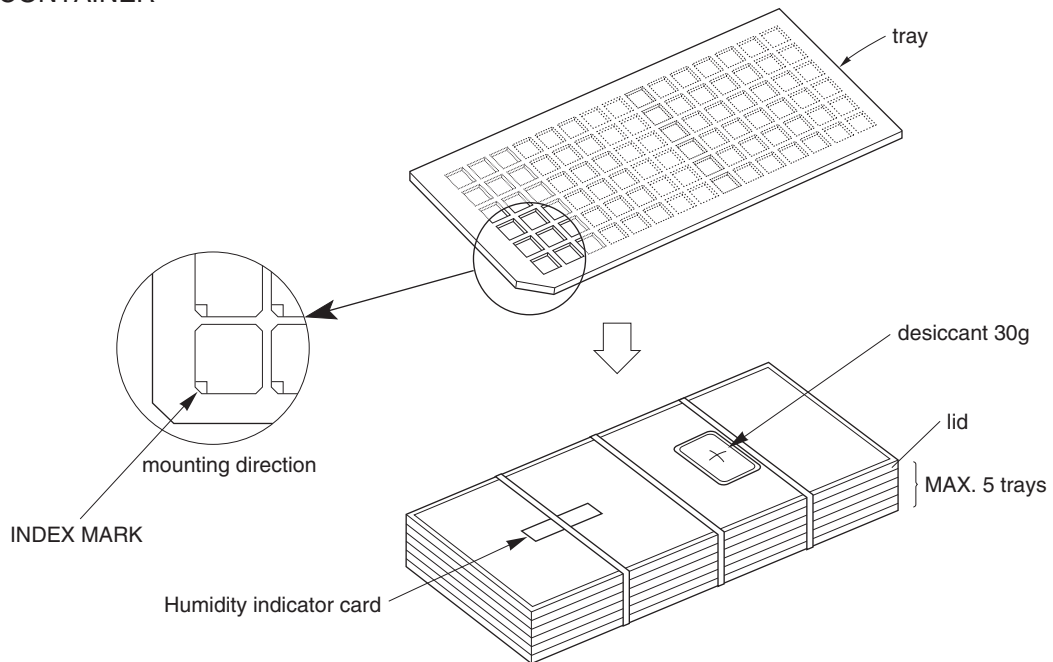

# TRAY PACKING

## 1. CONTAINER

## 2. DRY PACK

## 3. INNER BOX

LABEL POSITION	SIDE OF BOX
INNER BOX	DIMENSION (W x L x H) 175 x 375 x 75 (mm)