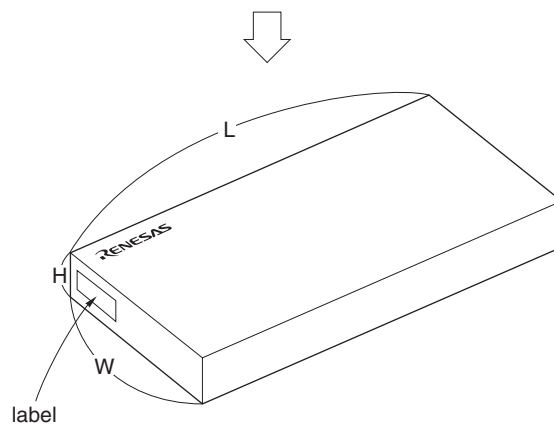

# TRAY PACKING

## 1. CONTAINER

## 2. DRY PACK

## 3. INNER BOX

LABEL POSITION	SIDE OF BOX
INNER BOX	DIMENSION (W x L x H) 175 x 375 x 75 (mm)