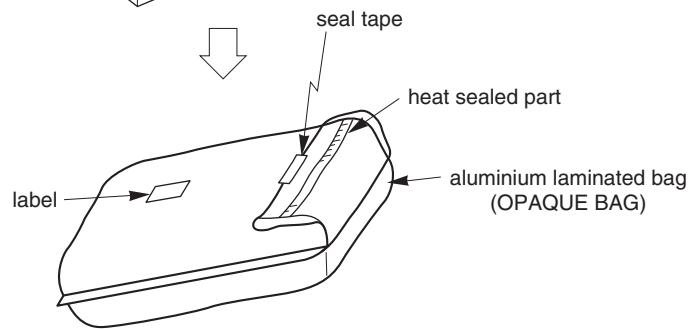

# TRAY PACKING

## 1. CONTAINER

## 3. INNER BOX

LABEL POSITION	SIDE OF BOX
INNER BOX	DIMENSION (W x L x H) 175 x 375 x 75 (mm)