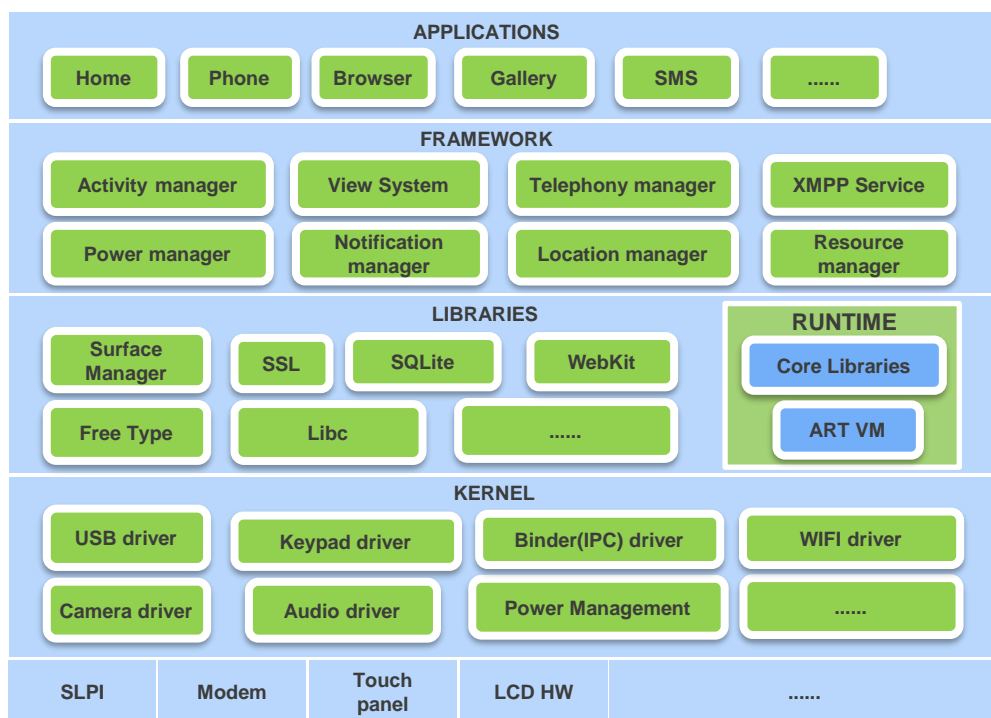

### 概要

RZ/G MPUにおけるAndroidインテグレーションサポートとして、AndroidOSのインテグレーション、アプリケーションの実装、最適化およびGoogle認証テストのサポートまで対応いたします。AndroidOS対応をスピーディーに行い、お客様の開発が加速できます。

### 特徴

- AndroidOSのインテグレーション
- Androidアプリの実装、最適化
- Google認証テストXTS（CTS、VTS、STS、GTS）サポート

### ブロック図

※すべての階層においてインテグレーション、サポートが可能