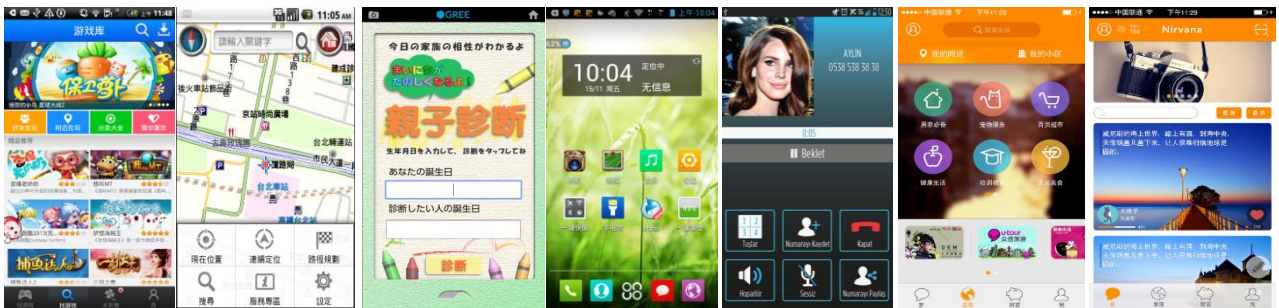

■ Androidアプリの実装、最適化

Work Scope	
- Application/FW - Development - Porting - Upgrading - Optimization/Localization	- Carrier App/PreInstall App /3rd party App - World-wide customers from all over the world