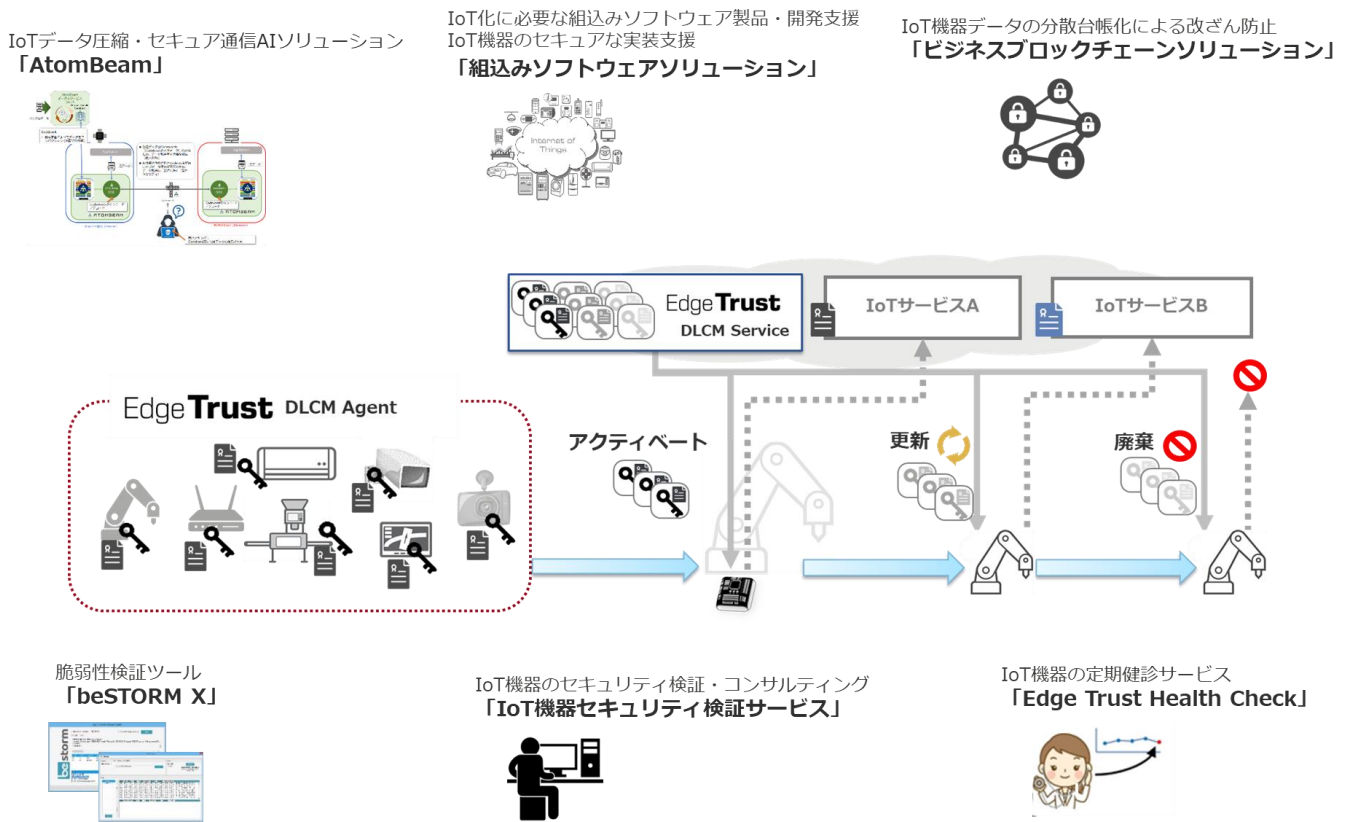

IoT導入コスト削減と安全な長期運用を支えるサービス・製品群

お問い合わせ

製品に関するお問い合わせ | ユビキタスAI