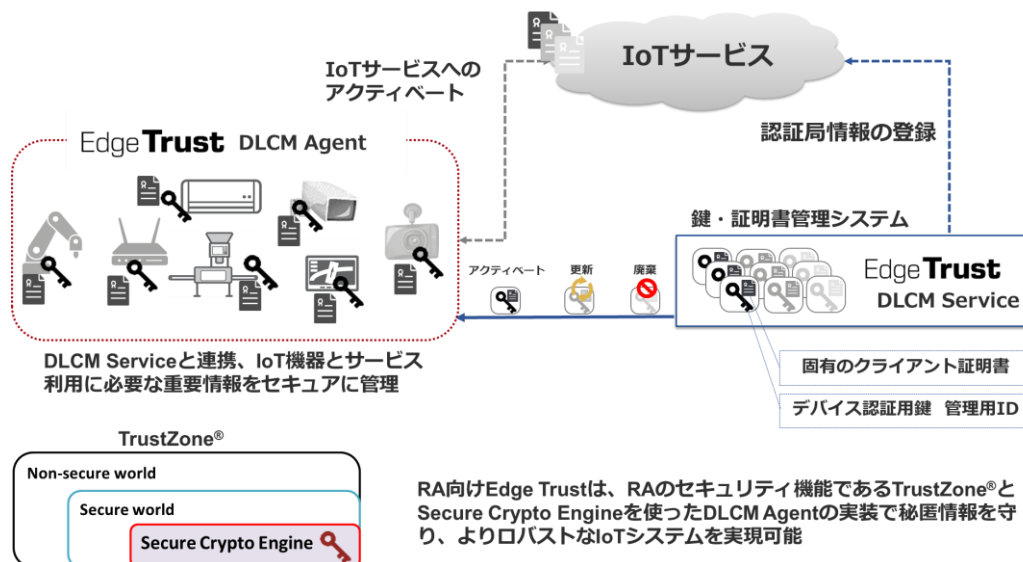

Ubiquitous AI

Renesas Ready Ecosystem Partner Solution

Edge Trust

株式会社ユビキタスAI

RENESAS

PARTNER
NETWORK

READY

概要

Edge Trustは、デジタル証明書などを活用したIoT機器のライフサイクルマネジメントにより、セキュアなIoTサービスを実現するソリューションです。IoT機器の企画・製造から出荷、稼働、廃棄といった、ライフサイクルを通じて発生する運用、手続き、処理における秘匿情報の効率的な管理をセキュアに実現します。本ソリューションは、[RAファミリ](#)、[RX65N](#)に対応しています。

主な機能

- IoT機器のプロダクト ライフサイクルマネジメント
  - 個人情報管理、個人情報と証明書による個体識別/認証、証明書による機器のアクティベート、更新、廃棄の制御
- オプションメニューによる各種SW、サービス提供
  - HWを活用した機器のセキュリティ実装、機器の脆弱性検証、IoTプラットフォームへの接続機能など

ダイアグラムグラフィック

ターゲット市場および用途

- 産業機器
- 民生機器などIoTシステム
- 認証強化
- インフラ
- サービス利用の管理
- 廃棄、リサイクル管理

<https://www.ubiquitous-ai.com/products/Edge-Trust/>

2023.11