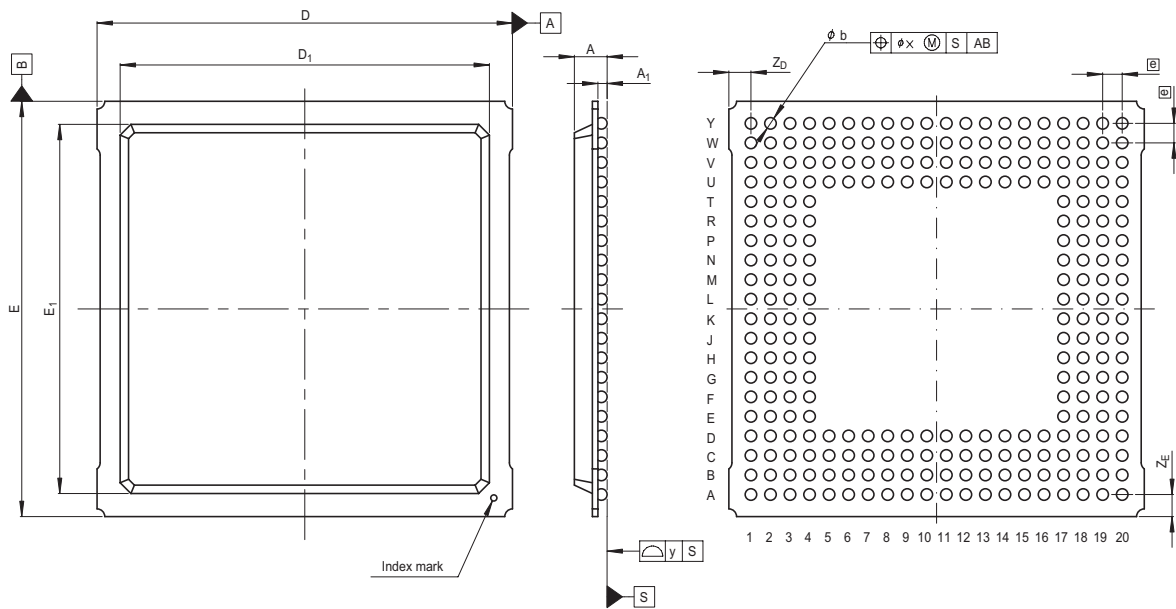

JEITA Package Code  
P-BGA256-27x27-1.27

RENESAS Code  
PRBG0256DB-A

Previous Code  
256F7X-B

MASS[Typ.]  
2.4g

Reference Symbol	Dimension in Millimeters		
	Min	Nom	Max
D	26.8	27.0	27.2
E	26.8	27.0	27.2
A	—	—	2.5
A <sub>1</sub>	0.5	0.6	0.7
Ⓜ	—	1.27	—
b	0.6	0.75	0.9
x	—	—	0.30
y	—	—	0.15
Z <sub>D</sub>	—	1.435	—
Z <sub>E</sub>	—	1.435	—
D <sub>1</sub>	23.8	24.0	24.2
E <sub>1</sub>	23.8	24.0	24.2