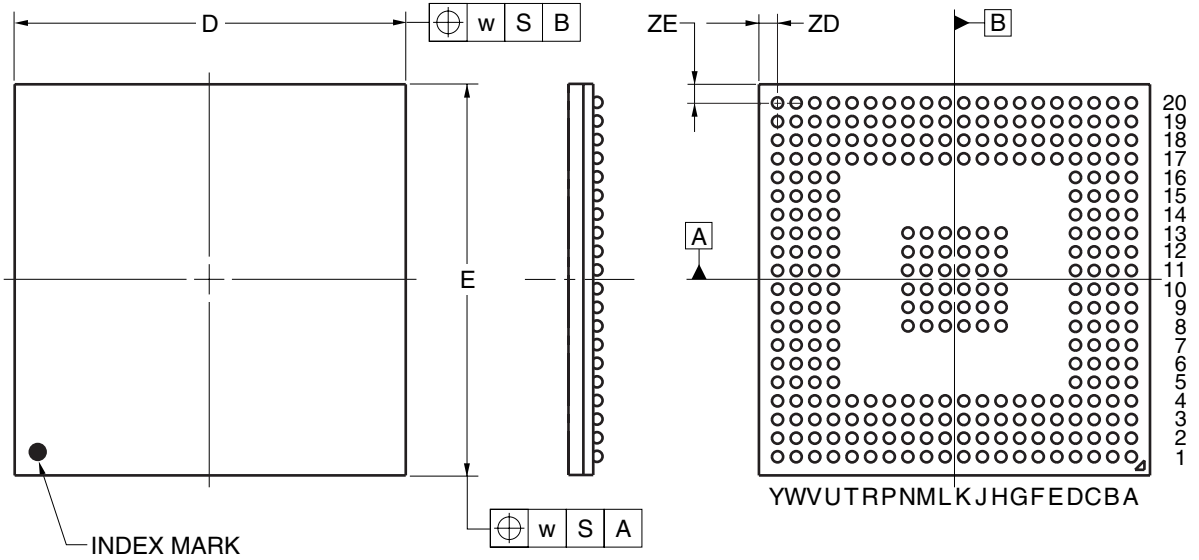

292-PIN PLASTIC BGA (21x21)

(UNIT:mm)

ITEM	DIMENSIONS
D	21.00±0.10
E	21.00±0.10
w	0.30
e	1.00
A	1.83±0.17
A1	0.50±0.10
A2	1.33
b	0.60±0.10
x	0.15
y	0.15
y1	0.35
ZD	1.00
ZE	1.00

P292F1-100-JN2