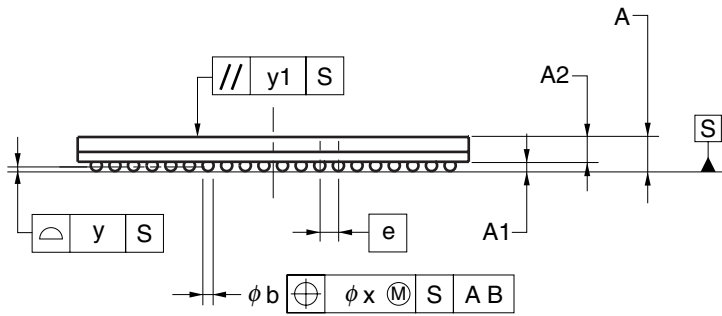

292-PIN PLASTIC BGA (21x21)

(UNIT:mm)

ITEM	DIMENSIONS
D	21.00±0.10
E	21.00±0.10
w	0.30
e	1.00
A	1.83±0.17
A1	0.50±0.10
A2	1.33
b	0.60±0.10
x	0.15
y	0.15
y1	0.35
ZD	1.00
ZE	1.00

P292F1-100-JN2