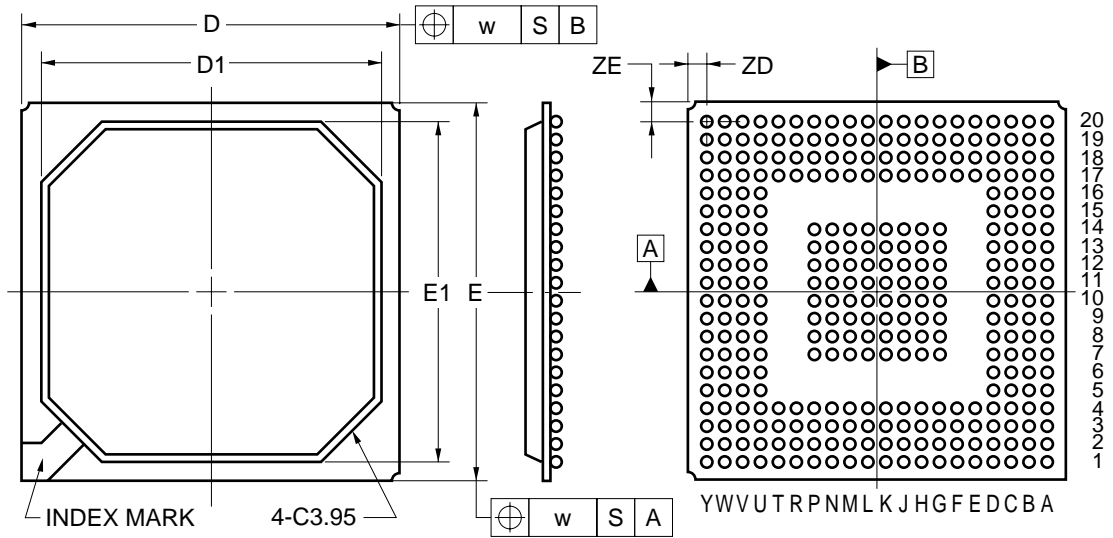

320-PIN PLASTIC BGA (27x27)

ITEM	MILLIMETERS
D	27.00±0.20
D1	24.0
E	27.00±0.20
E1	24.0
w	0.30
\overline{e}	1.27
A	2.33±0.25
A1	0.60±0.10
A2	1.73
b	0.75±0.15
x	0.15
y	0.15
y1	0.35
ZD	1.435
ZE	1.435

S320S1-127-B6