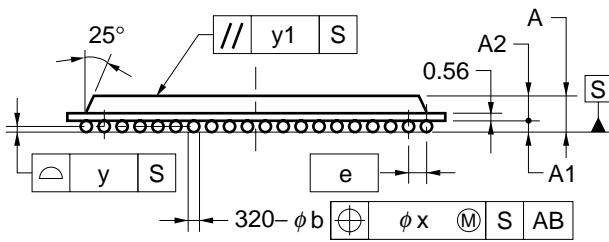

320-PIN PLASTIC BGA (27x27)

ITEM	MILLIMETERS
D	27.00±0.20
D1	24.0
E	27.00±0.20
E1	24.0
w	0.30
\overline{e}	1.27
A	2.33±0.25
A1	0.60±0.10
A2	1.73
b	0.75±0.15
x	0.15
y	0.15
y1	0.35
ZD	1.435
ZE	1.435

S320S1-127-B6