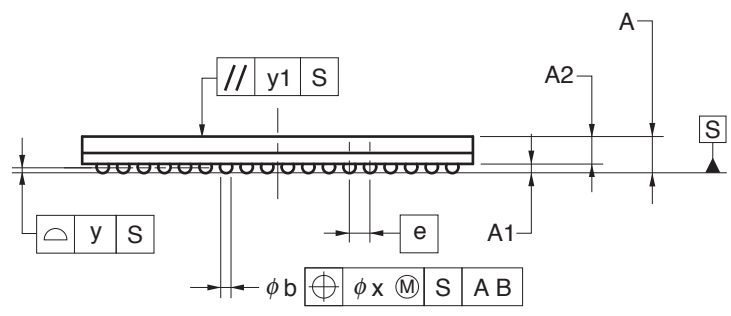

324-PIN PLASTIC BGA (19x19)

(UNIT:mm)

ITEM	DIMENSIONS
D	19.00±0.10
E	19.00±0.10
w	0.30
e	1.00
A	1.83±0.12
A1	0.50±0.10
A2	1.33
b	0.60±0.10
x	0.10
y	0.15
y1	0.35
ZD	1.00
ZE	1.00

P324F1-100-HN4-1