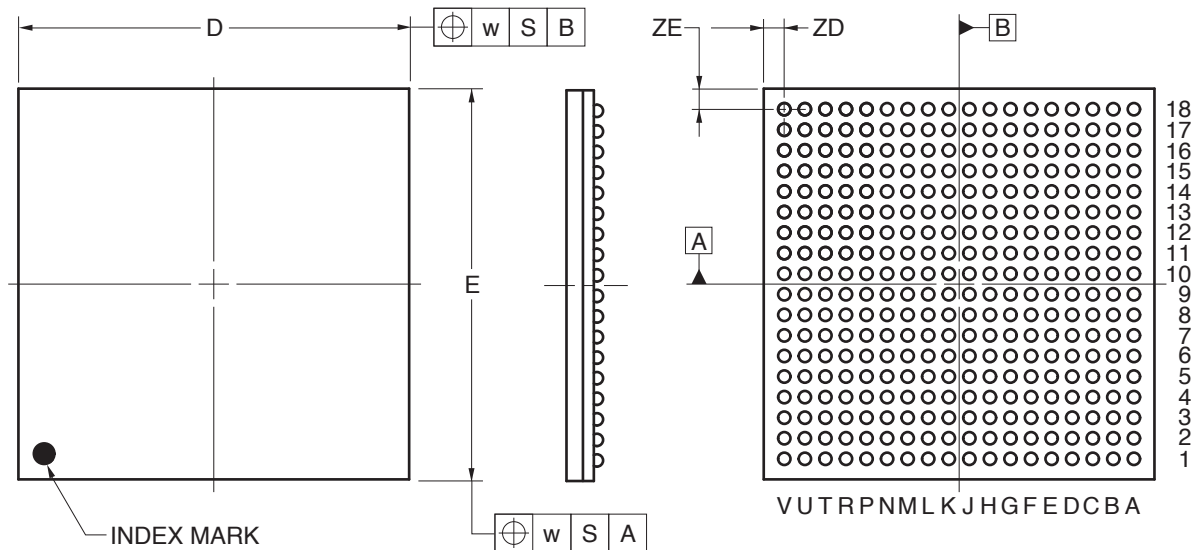

324-PIN PLASTIC BGA (19x19)

(UNIT:mm)

ITEM	DIMENSIONS
D	19.00±0.10
E	19.00±0.10
w	0.30
e	1.00
A	1.83±0.12
A1	0.50±0.10
A2	1.33
b	0.60±0.10
x	0.10
y	0.15
y1	0.35
ZD	1.00
ZE	1.00

P324F1-100-HN4-1