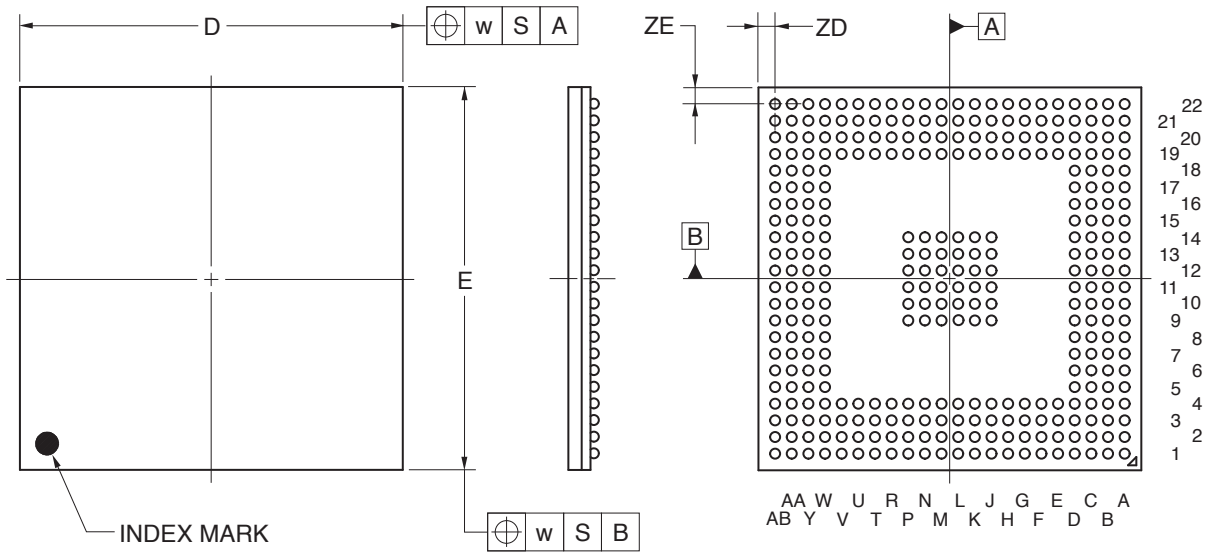

### 324-PIN PLASTIC BGA (23x23)

(UNIT:mm)

ITEM	DIMENSIONS
D	23.00±0.10
E	23.00±0.10
w	0.30
A	1.83±0.20
A1	0.50±0.10
A2	1.33
e	1.00
b	0.60±0.10
x	0.10
y	0.15
y1	0.35
ZD	1.00
ZE	1.00

P324F1-100-KN9-1