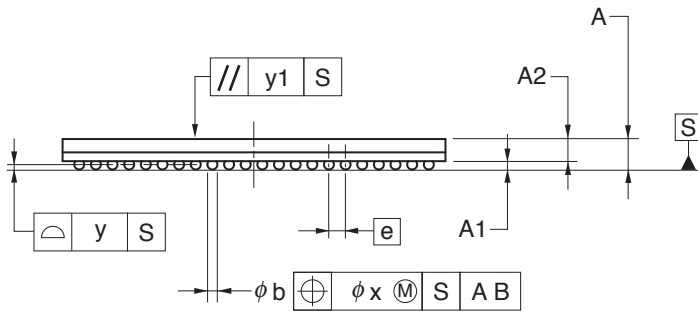

### 324-PIN PLASTIC BGA (23x23)

(UNIT:mm)

ITEM	DIMENSIONS
D	23.00±0.10
E	23.00±0.10
w	0.30
A	1.83±0.20
A1	0.50±0.10
A2	1.33
e	1.00
b	0.60±0.10
x	0.10
y	0.15
y1	0.35
ZD	1.00
ZE	1.00

P324F1-100-KN9-1