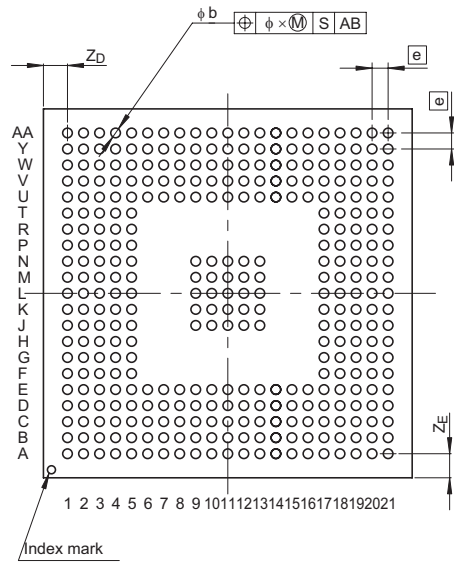

JEITA Package Code	RENESAS Code	Previous Code	MASS[Typ.]
P-BGA345-23x23-1.00	PRBG0345FB-A	345FHP-A	2.1g

Reference Symbol	Dimension in Millimeters		
	Min	Nom	Max
D	22.8	23.0	23.2
E	22.8	23.0	23.2
A	—	—	2.6
A ₁	0.4	0.5	0.6
e	—	1.0	—
b	0.5	0.6	0.7
x	—	—	0.25
y	—	—	0.15
Z _D	—	1.5	—
Z _E	—	1.5	—