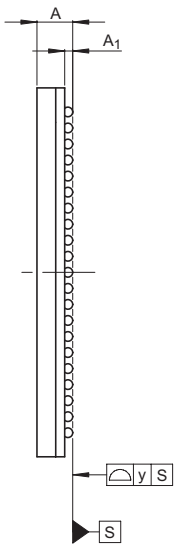

JEITA Package Code	RENESAS Code	Previous Code	MASS[Typ.]
P-BGA345-23x23-1.00	PRBG0345FB-A	345FHP-A	2.1g

Reference Symbol	Dimension in Millimeters		
	Min	Nom	Max
D	22.8	23.0	23.2
E	22.8	23.0	23.2
A	—	—	2.6
A ₁	0.4	0.5	0.6
e	—	1.0	—
b	0.5	0.6	0.7
x	—	—	0.25
y	—	—	0.15
Z _D	—	1.5	—
Z _E	—	1.5	—