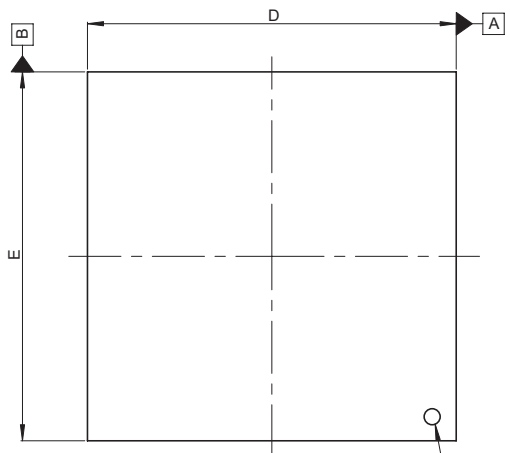

JEITA Package Code	RENESAS Code	Previous Code	MASS[Typ.]
P-BGA345-23x23-1.00	PRBG0345FB-A	345FHP-A	2.1g

Reference Symbol	Dimension in Millimeters		
	Min	Nom	Max
D	22.8	23.0	23.2
E	22.8	23.0	23.2
A	—	—	2.6
A ₁	0.4	0.5	0.6
e	—	1.0	—
b	0.5	0.6	0.7
x	—	—	0.25
y	—	—	0.15
Z _D	—	1.5	—
Z _E	—	1.5	—