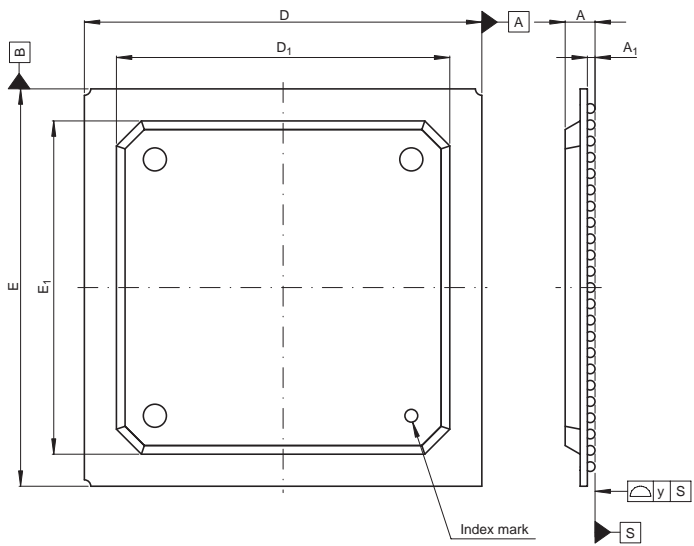

JEITA Package Code	RENESAS Code	Previous Code	MASS[Typ.]
P-BGA385-31x31-1.27	PRBG0385DC-A	385F7A	3.2g

Reference Symbol	Dimension in Millimeters		
	Min	Nom	Max
D	30.8	31.0	31.2
E	30.8	31.0	31.2
A	—	—	2.6
A <sub>1</sub>	0.5	0.6	0.7
e	—	1.27	—
b	0.65	0.75	0.85
x	—	—	0.30
y	—	—	0.15
Z <sub>D</sub>	—	1.53	—
Z <sub>E</sub>	—	1.53	—
D <sub>1</sub>	25.8	26.0	26.2
E <sub>1</sub>	25.8	26.0	26.2