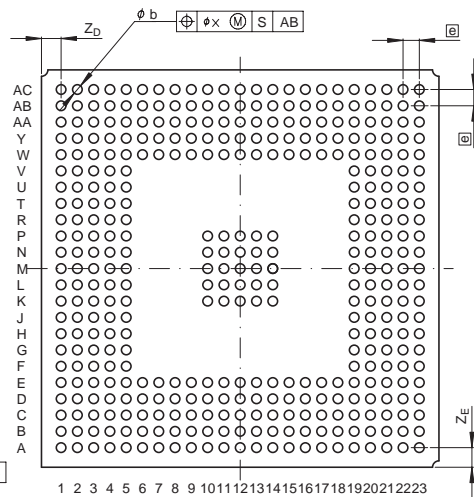

JEITA Package Code	RENESAS Code	Previous Code	MASS[Typ.]
P-BGA385-31x31-1.27	PRBG0385DC-A	385F7A	3.2g

Reference Symbol	Dimension in Millimeters		
	Min	Nom	Max
D	30.8	31.0	31.2
E	30.8	31.0	31.2
A	—	—	2.6
A <sub>1</sub>	0.5	0.6	0.7
e	—	1.27	—
b	0.65	0.75	0.85
x	—	—	0.30
y	—	—	0.15
Z <sub>D</sub>	—	1.53	—
Z <sub>E</sub>	—	1.53	—
D <sub>1</sub>	25.8	26.0	26.2
E <sub>1</sub>	25.8	26.0	26.2