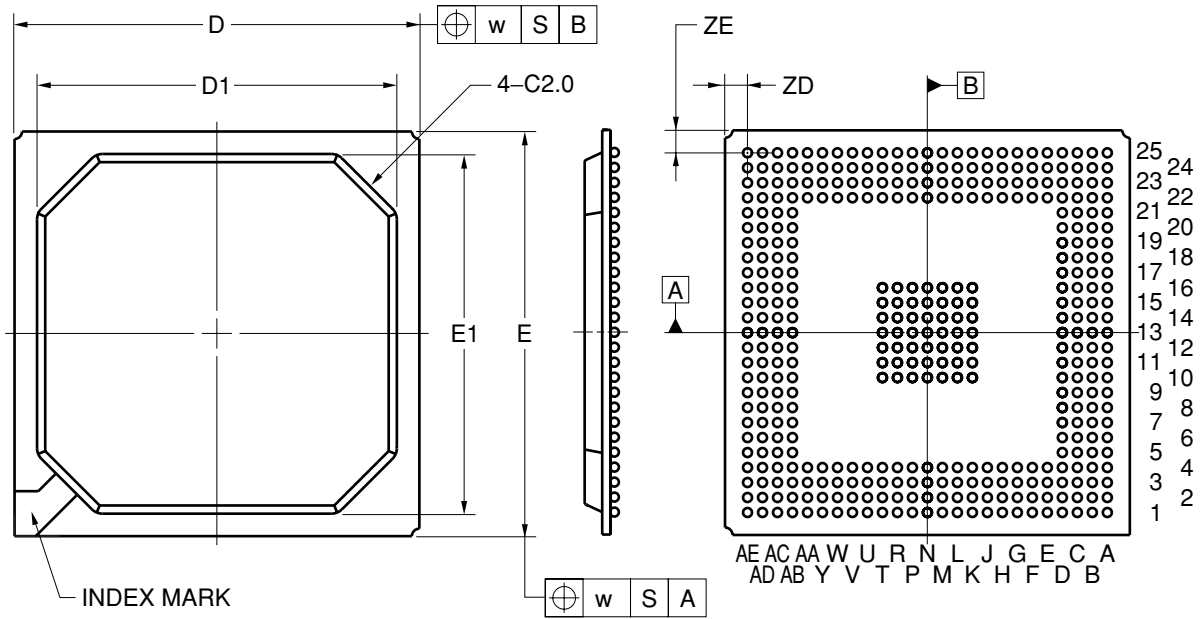

### 385-PIN PLASTIC BGA (27x27)

(UNIT:mm)

ITEM	DIMENSIOS
D	27.00±0.20
D1	24.00
E	27.00±0.20
E1	24.00
w	0.30
e	1.00
A	2.23±0.20
A1	0.50±0.10
A2	1.73
b	0.60±0.10
x	0.15
y	0.15
y1	0.35
ZD	1.50
ZE	1.50

P385F1-100-MN5