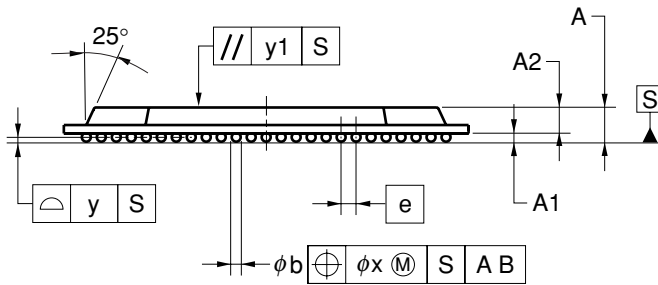

### 385-PIN PLASTIC BGA (27x27)

(UNIT:mm)

ITEM	DIMENSIOS
D	27.00±0.20
D1	24.00
E	27.00±0.20
E1	24.00
w	0.30
e	1.00
A	2.23±0.20
A1	0.50±0.10
A2	1.73
b	0.60±0.10
x	0.15
y	0.15
y1	0.35
ZD	1.50
ZE	1.50

P385F1-100-MN5