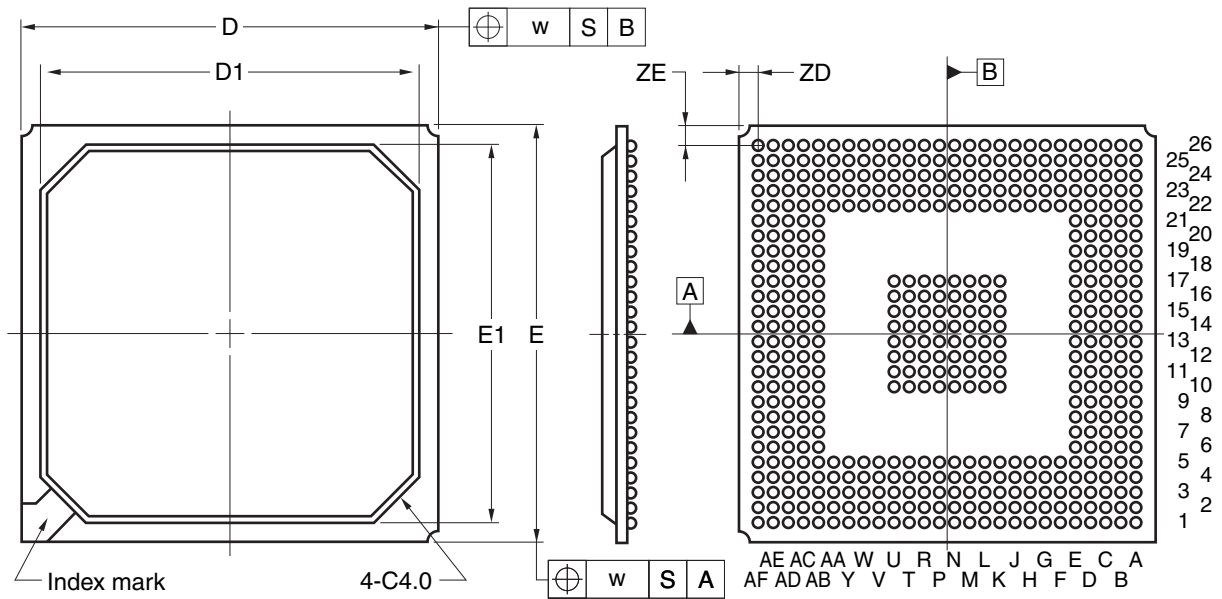

JEITA Package Code	RENESAS Code	Previous Code	MASS (TYP.) [g]
P-BGA484-35x35-1.27	PRBG0484DB-A	S484S1-127-F6-1	5.5

ITEM	MILLIMETERS
D	35.00±0.20
D1	32.0
E	35.00±0.20
E1	32.0
w	0.30
e	1.27
A	2.33±0.25
A1	0.60±0.10
A2	1.73
b	0.75±0.15
x	0.15
y	0.15
y1	0.35
ZD	1.625
ZE	1.625