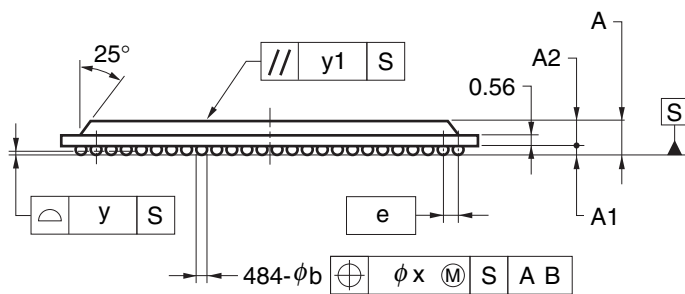

JEITA Package Code	RENESAS Code	Previous Code	MASS (TYP.) [g]
P-BGA484-35x35-1.27	PRBG0484DB-A	S484S1-127-F6-1	5.5

ITEM	MILLIMETERS
D	35.00±0.20
D1	32.0
E	35.00±0.20
E1	32.0
w	0.30
e	1.27
A	2.33±0.25
A1	0.60±0.10
A2	1.73
b	0.75±0.15
x	0.15
y	0.15
y1	0.35
ZD	1.625
ZE	1.625