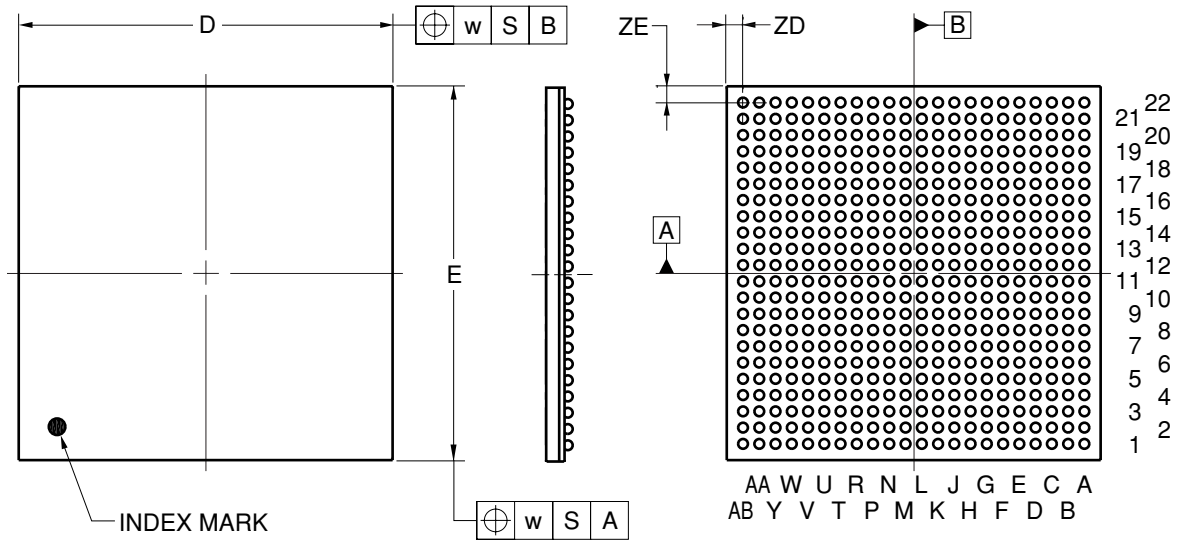

# 484-PIN PLASTIC BGA (23x23)

(UNIT:mm)

ITEM	DIMENSIONS
D	23.00±0.10
E	23.00±0.10
w	0.30
e	1.00
A	1.63±0.12
A1	0.50±0.10
A2	1.13
b	0.60±0.10
x	0.10
y	0.15
y1	0.20
ZD	1.00
ZE	1.00

P484F1-100-KN1