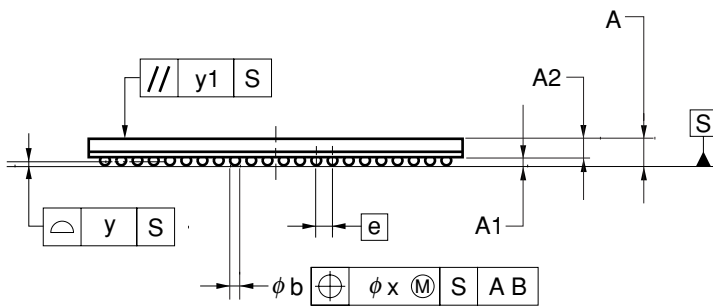

# 484-PIN PLASTIC BGA (23x23)

(UNIT:mm)

ITEM	DIMENSIONS
D	23.00±0.10
E	23.00±0.10
w	0.30
e	1.00
A	1.63±0.12
A1	0.50±0.10
A2	1.13
b	0.60±0.10
x	0.10
y	0.15
y1	0.20
ZD	1.00
ZE	1.00

P484F1-100-KN1