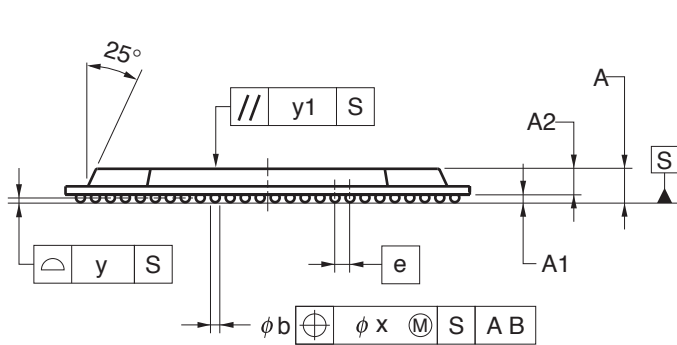

485-PIN PLASTIC BGA (27x27)

(UNIT:mm)

ITEM	DIMENSIONS
D	27.00±0.20
D1	24.00
E	27.00±0.20
E1	24.00
w	0.30
e	1.00
A	2.23±0.20
A1	0.50±0.10
A2	1.73
b	0.60±0.10
x	0.10
y	0.15
y1	0.35
ZD	1.00
ZE	1.00

P485F1-100-MNP-1