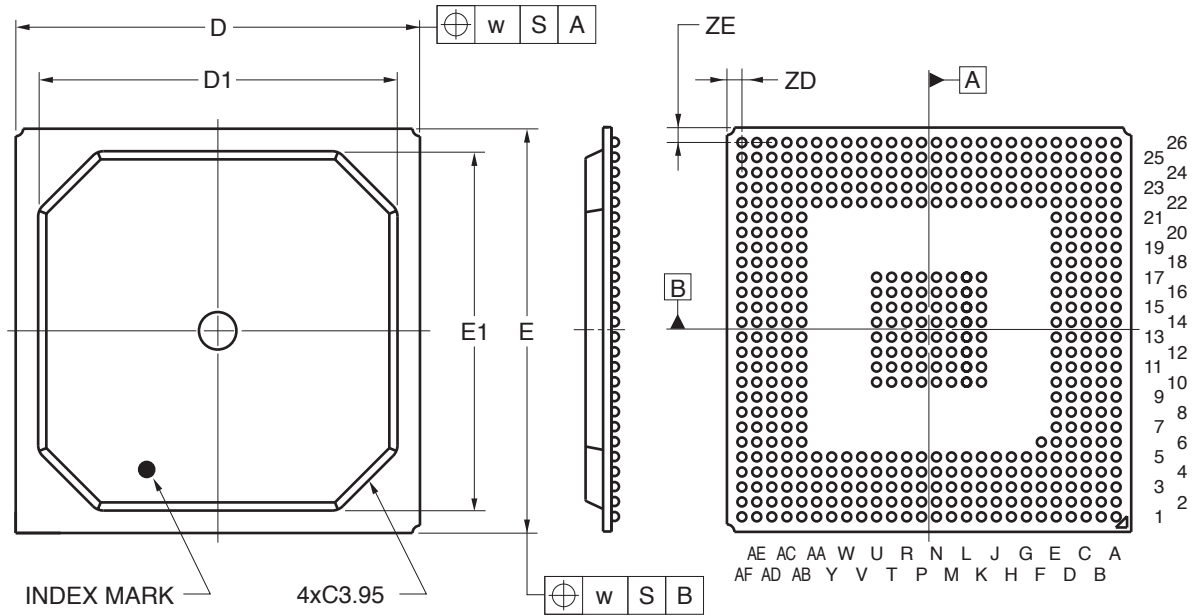

485-PIN PLASTIC BGA (27x27)

(UNIT:mm)

ITEM	DIMENSIONS
D	27.00±0.20
D1	24.00
E	27.00±0.20
E1	24.00
w	0.30
e	1.00
A	2.23±0.20
A1	0.50±0.10
A2	1.73
b	0.60±0.10
x	0.10
y	0.15
y1	0.35
ZD	1.00
ZE	1.00

P485F1-100-MNP-1