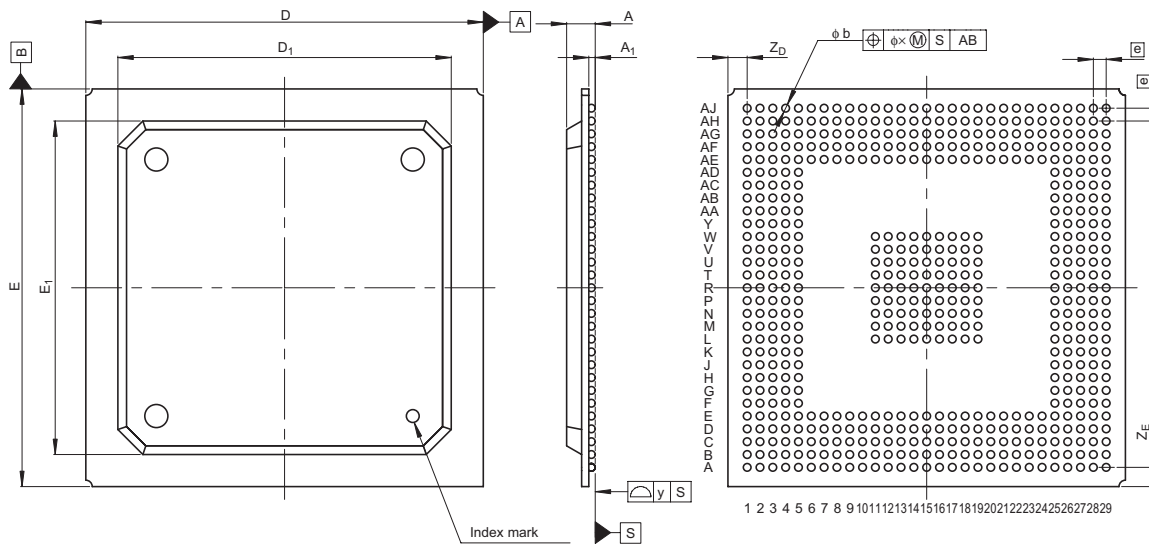

JEITA Package Code

RENESAS Code

Previous Code

MASS[Typ.]

P-BGA561-31x31-1.00

PRBG0561FB-A

561F7T

3.2g

Reference Symbol	Dimension in Millimeters		
	Min	Nom	Max
D	30.8	31.0	31.2
E	30.8	31.0	31.2
A	—	—	2.6
A ₁	0.4	0.5	0.6
\square	—	1.0	—
b	0.5	0.6	0.7
x	—	—	0.25
y	—	—	0.15
Z _D	—	1.5	—
Z _E	—	1.5	—
D ₁	25.8	26.0	26.2
E ₁	25.8	26.0	26.2