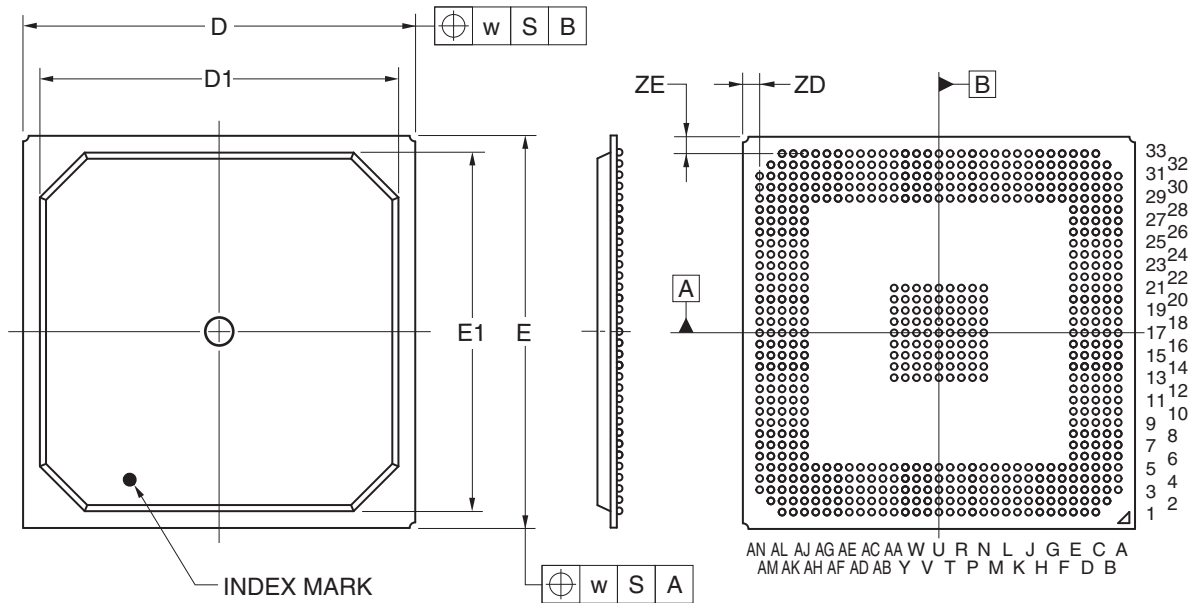

JEITA Package Code	RENESAS Code	Previous Code	MASS (TYP.) [g]
P-BGA629-35x35-1.00	PRBG0629FA-B	P629F1-100-RN8-4	4.7

Reference Symbol	Dimension in Millimeters		
	Min	Nom	Max
D	34.80	35.00	35.20
D1	—	32.00	—
E	34.80	35.00	35.20
E1	—	32.00	—
w	—	—	0.30
e	—	1.00	—
A	2.03	2.23	2.43
A1	0.40	0.50	0.60
A2	—	1.73	—
b	0.50	0.60	0.70
x	—	—	0.10
y	—	—	0.15
y1	—	—	0.35
ZD	—	1.50	—
ZE	—	1.50	—