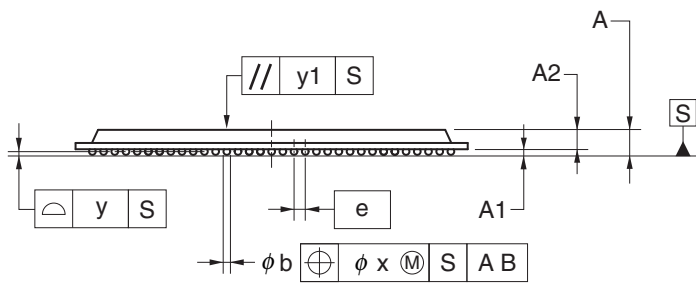

JEITA Package Code	RENESAS Code	Previous Code	MASS (TYP.) [g]
P-BGA629-35x35-1.00	PRBG0629FA-B	P629F1-100-RN8-4	4.7

Reference Symbol	Dimension in Millimeters		
	Min	Nom	Max
D	34.80	35.00	35.20
D1	—	32.00	—
E	34.80	35.00	35.20
E1	—	32.00	—
w	—	—	0.30
e	—	1.00	—
A	2.03	2.23	2.43
A1	0.40	0.50	0.60
A2	—	1.73	—
b	0.50	0.60	0.70
x	—	—	0.10
y	—	—	0.15
y1	—	—	0.35
ZD	—	1.50	—
ZE	—	1.50	—