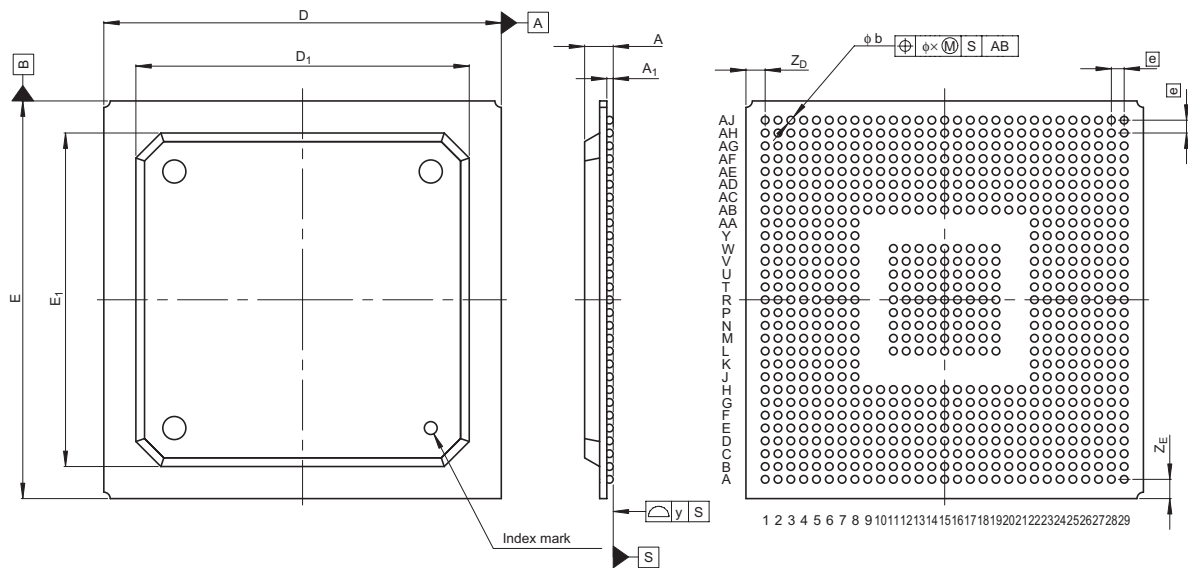

JEITA Package Code

RENESAS Code

Previous Code

MASS[Typ.]

P-BGA753-31x31-1.00

PRBG0753FA-A

753F7T

3.3g

Reference Symbol	Dimension in Millimeters		
	Min	Nom	Max
D	30.8	31.0	31.2
E	30.8	31.0	31.2
A	—	—	2.6
A ₁	0.4	0.5	0.6
e	—	1.0	—
b	0.5	0.6	0.7
x	—	—	0.25
y	—	—	0.15
Z _D	—	1.5	—
Z _E	—	1.5	—
D ₁	25.8	26.0	26.2
E ₁	25.8	26.0	26.2