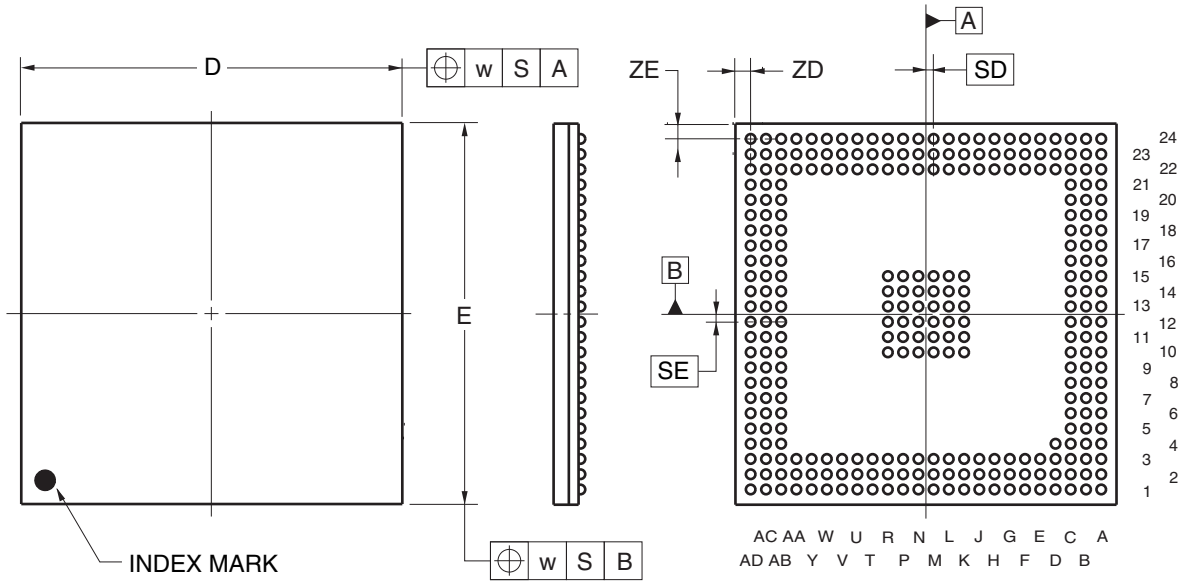

JEITA Package Code	RENESAS Code	Previous Code	MASS (TYP.) [g]
P-FBGA289-20x20-0.80	PRBG0289GA-A	P289F1-80-JAB	1.2

Reference Symbol	Dimension in Millimeters		
	Min	Nom	Max
D	19.90	20.00	20.10
E	19.90	20.00	20.10
w	—	—	0.20
e	—	0.80	—
SD	—	0.40	—
SE	—	0.40	—
A	1.51	1.61	1.71
A1	0.25	0.30	0.35
A2	—	1.31	—
b	0.40	0.50	0.55
x	—	—	0.12
y	—	—	0.10
y1	—	—	0.20
ZD	—	0.80	—
ZE	—	0.80	—