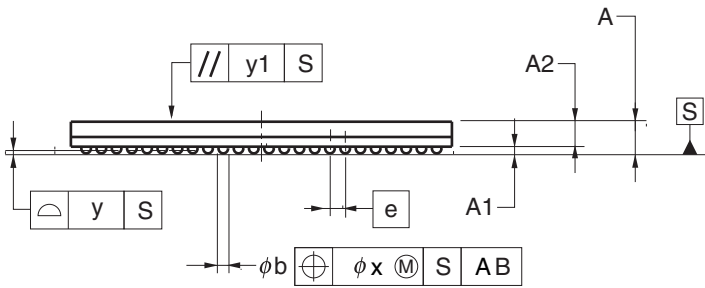

JEITA Package Code	RENESAS Code	Previous Code	MASS (TYP.) [g]
P-FBGA289-20x20-0.80	PRBG0289GA-A	P289F1-80-JAB	1.2

Reference Symbol	Dimension in Millimeters		
	Min	Nom	Max
D	19.90	20.00	20.10
E	19.90	20.00	20.10
w	—	—	0.20
e	—	0.80	—
SD	—	0.40	—
SE	—	0.40	—
A	1.51	1.61	1.71
A1	0.25	0.30	0.35
A2	—	1.31	—
b	0.40	0.50	0.55
x	—	—	0.12
y	—	—	0.10
y1	—	—	0.20
ZD	—	0.80	—
ZE	—	0.80	—