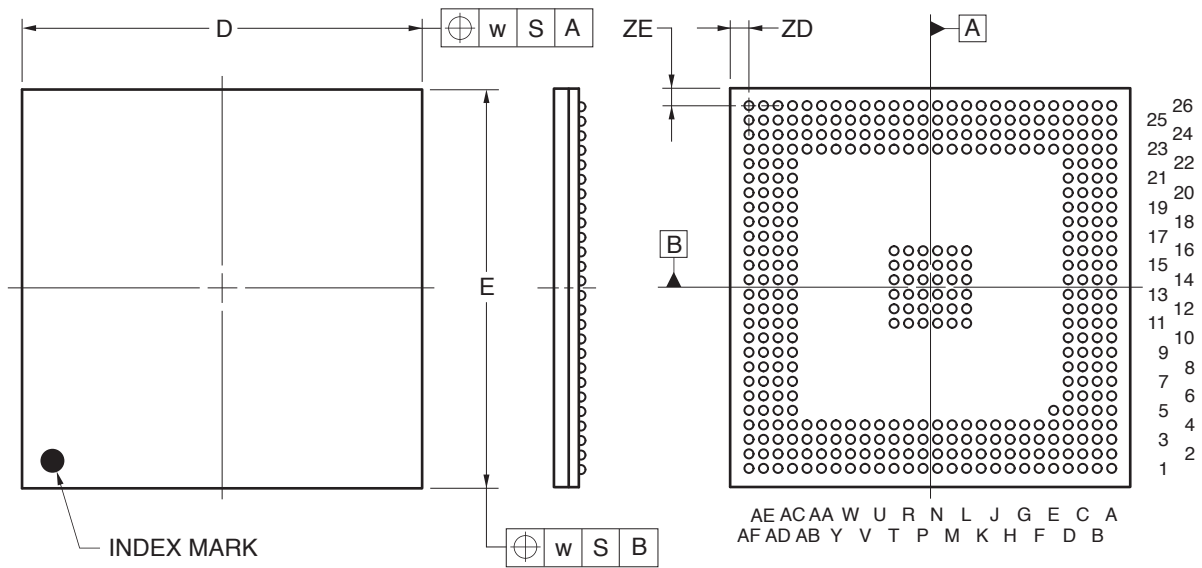

389-PIN PLASTIC FBGA (22x22)

(UNIT:mm)

ITEM	DIMENSIONS
D	22.00±0.10
E	22.00±0.10
w	0.20
A	1.68±0.10
A1	0.35±0.06
A2	1.33
e	0.80
b	0.50 ^{+0.05} _{-0.10}
x	0.08
y	0.10
y1	0.20
ZD	1.00
ZE	1.00

P389F1-80-KA2-1