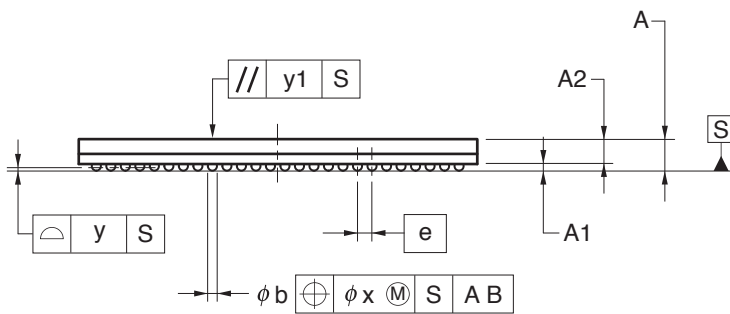

389-PIN PLASTIC FBGA (22x22)

(UNIT:mm)

ITEM	DIMENSIONS
D	22.00±0.10
E	22.00±0.10
w	0.20
A	1.68±0.10
A1	0.35±0.06
A2	1.33
e	0.80
b	0.50 ^{+0.05} _{-0.10}
x	0.08
y	0.10
y1	0.20
ZD	1.00
ZE	1.00

P389F1-80-KA2-1