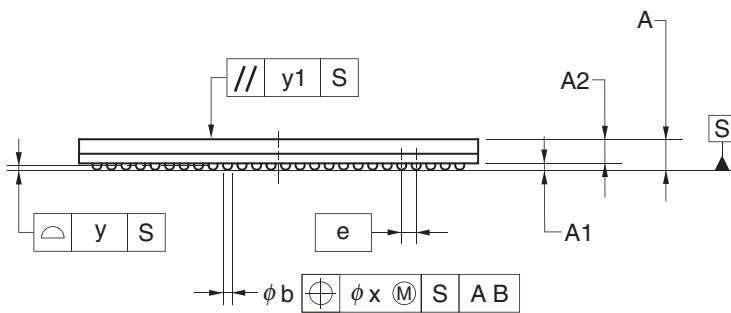

JEITA Package Code	RENESAS Code	Previous Code	MASS (TYP.) [g]
P-FBGA389-22x22-0.80	PRBG0389GB-A	P389F1-80-KA4-2	1.52

(UNIT:mm)

ITEM	DIMENSIONS
D	22.00±0.10
E	22.00±0.10
w	0.20
A	1.66±0.10
A1	0.35±0.06
A2	1.31
e	0.80
b	0.50 ^{+0.05} _{-0.10}
x	0.08
y	0.10
y1	0.20
ZD	1.00
ZE	1.00