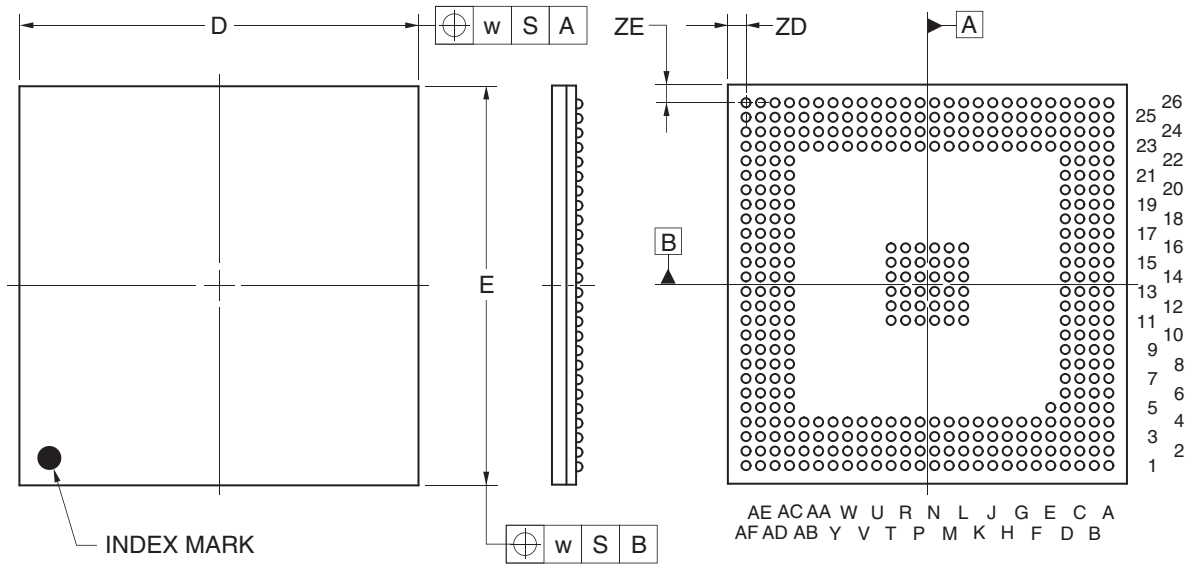

JEITA Package Code	RENESAS Code	Previous Code	MASS (TYP.) [g]
P-FBGA389-22x22-0.80	PRBG0389GB-A	P389F1-80-KA4-2	1.52

(UNIT:mm)

ITEM	DIMENSIONS
D	22.00±0.10
E	22.00±0.10
w	0.20
A	1.66±0.10
A1	0.35±0.06
A2	1.31
e	0.80
b	0.50 ^{+0.05} _{-0.10}
x	0.08
y	0.10
y1	0.20
ZD	1.00
ZE	1.00