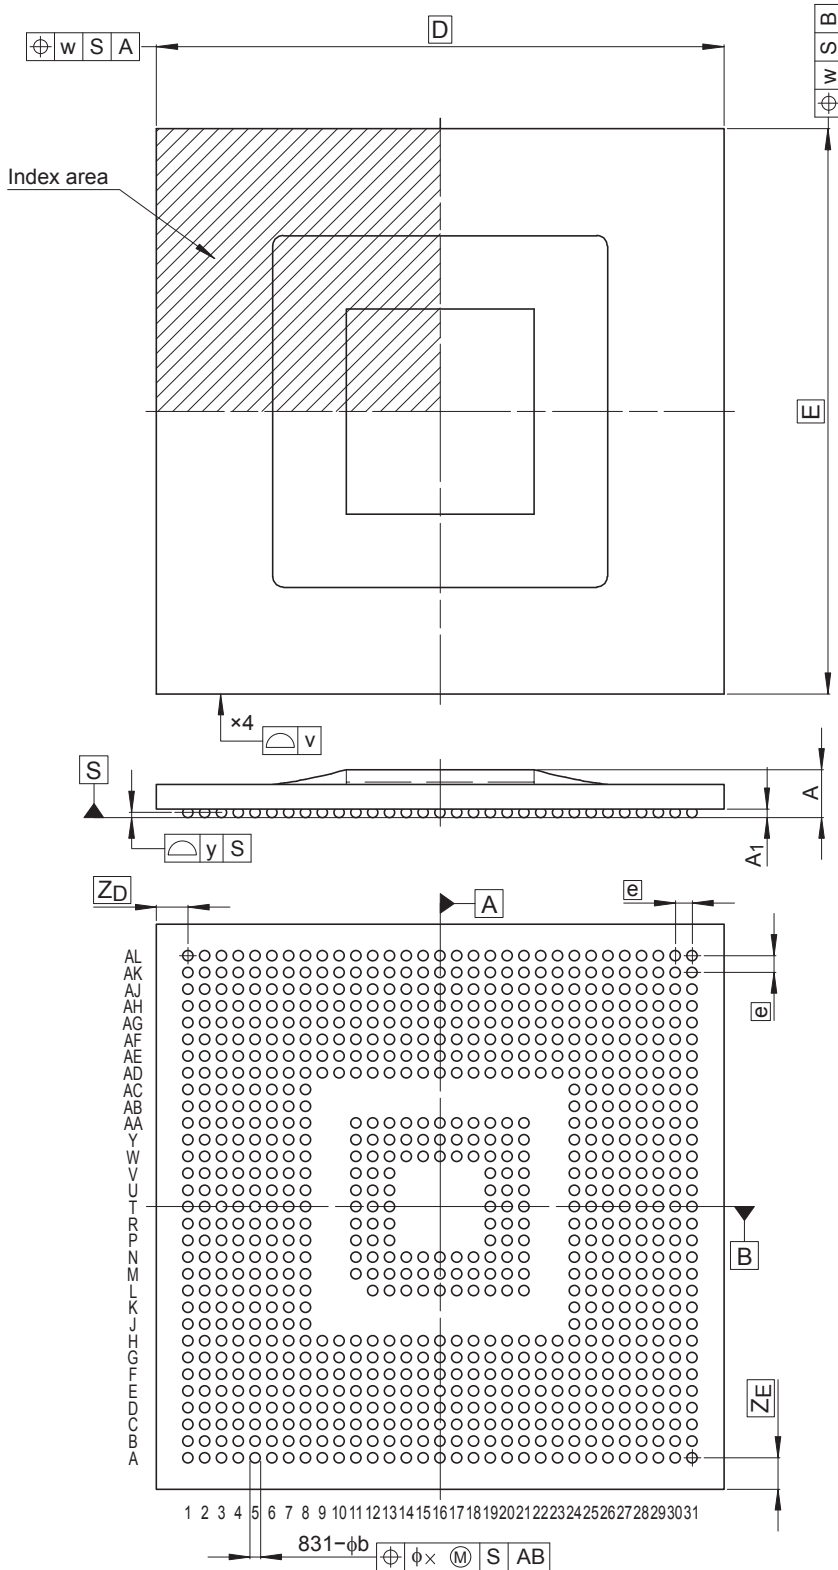

JEITA Package Code	RENESAS Code	Previous Code	MASS (Typ) [g]
P-FBGA831-27x27-0.8	PRBG0831GA-B	831F7S-B	2.9

Unit: mm

Reference Symbol	Dimensions in millimeters		
	Min	Nom	Max
D	—	27.0	—
E	—	27.0	—
v	—	—	0.15
w	—	—	0.20
A	—	—	2.5
A1	0.35	0.4	0.45
e	—	0.8	—
b	0.45	0.5	0.55
x	—	—	0.08
y	—	—	0.15
zD	—	1.5	—
zE	—	1.5	—