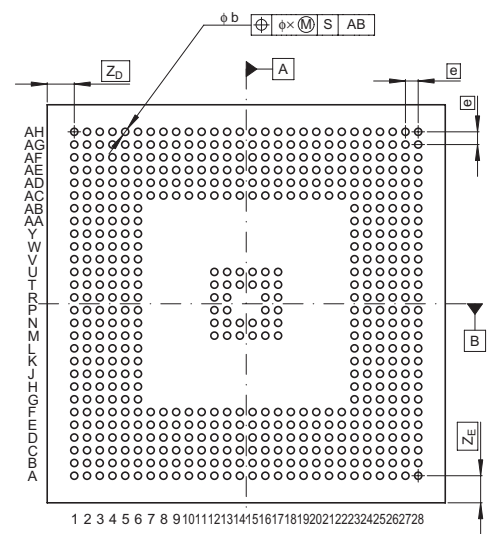

JEITA Package Code	RENESAS Code	Previous Code	MASS[Typ.]
P-HFBGA560-25x25-0.80	PRBG0560GA-A	560F7S	2.3g

Reference Symbol	Dimension in Millimeters		
	Min	Nom	Max
D	—	25.0	—
E	—	25.0	—
v	—	—	0.15
w	—	—	0.20
A	—	—	2.6
A <sub>1</sub>	0.3	0.35	0.4
e	—	0.8	—
b	0.4	0.45	0.5
x	—	—	0.08
y	—	—	0.12
y <sub>1</sub>	—	—	0.20
Z <sub>D</sub>	—	1.7	—
Z <sub>E</sub>	—	1.7	—
D <sub>1</sub>	13.9	14.0	14.1
E <sub>1</sub>	13.9	14.0	14.1