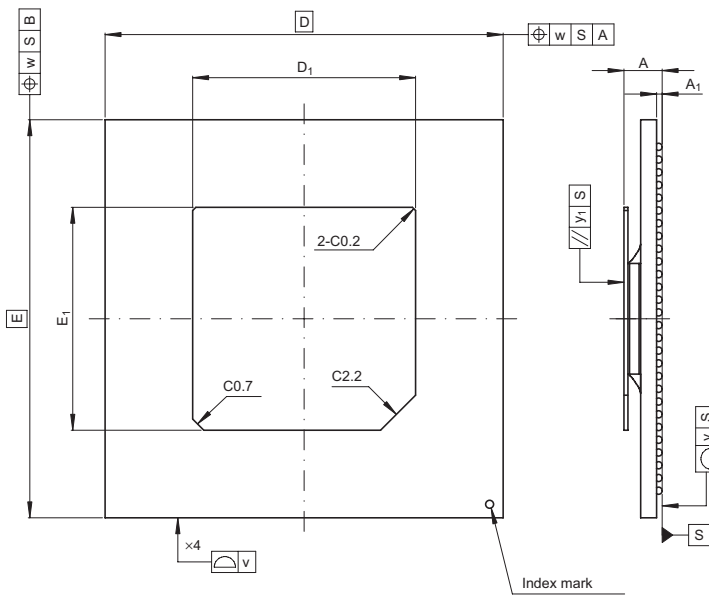

JEITA Package Code	RENESAS Code	Previous Code	MASS[Typ.]
P-HFBGA560-25x25-0.80	PRBG0560GA-A	560F7S	2.3g

Reference Symbol	Dimension in Millimeters		
	Min	Nom	Max
D	—	25.0	—
E	—	25.0	—
v	—	—	0.15
w	—	—	0.20
A	—	—	2.6
A <sub>1</sub>	0.3	0.35	0.4
e	—	0.8	—
b	0.4	0.45	0.5
x	—	—	0.08
y	—	—	0.12
y <sub>1</sub>	—	—	0.20
Z <sub>D</sub>	—	1.7	—
Z <sub>E</sub>	—	1.7	—
D <sub>1</sub>	13.9	14.0	14.1
E <sub>1</sub>	13.9	14.0	14.1