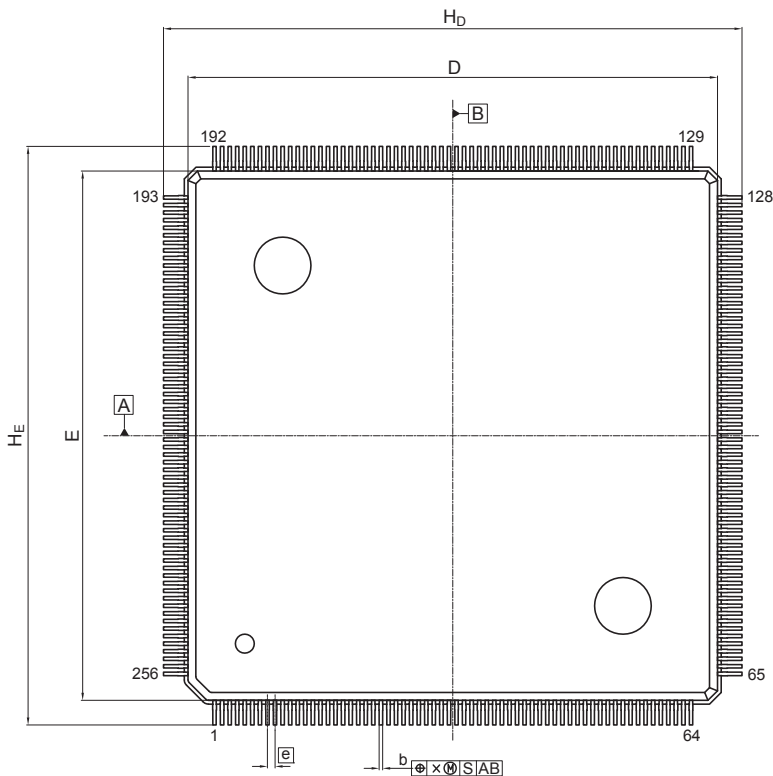

JEITA Package Code	RENESAS Code	Previous Code	MASS (Typ) [g]
P-QFP256-28x28-0.40	PRQP0256LC-A	—	—

Unit: mm

Detail of Lead End

Reference Symbol	Dimensions in millimeters		
	Min	Nom	Max
D	—	28.0	—
E	—	28.0	—
HD	30.4	30.6	30.8
HE	30.4	30.6	30.8
A	—	—	3.95
A1	0.25	0.40	0.50
A2	—	3.20	—
b	0.13	0.18	0.23
c	0.12	0.17	0.22
L	0.30	0.50	0.70
θ	0°	—	8°
e	—	0.40	—
x	—	—	0.11
y	—	—	0.08