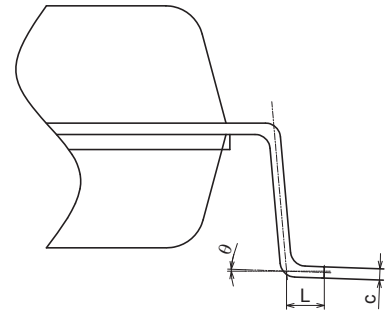

JEITA Package Code	RENESAS Code	Previous Code	MASS (Typ) [g]
P-QFP256-28x28-0.40	PRQP0256LC-A	—	—

Unit: mm

Detail of Lead End

Reference Symbol	Dimensions in millimeters		
	Min	Nom	Max
D	—	28.0	—
E	—	28.0	—
HD	30.4	30.6	30.8
HE	30.4	30.6	30.8
A	—	—	3.95
A1	0.25	0.40	0.50
A2	—	3.20	—
b	0.13	0.18	0.23
c	0.12	0.17	0.22
L	0.30	0.50	0.70
θ	0°	—	8°
e	—	0.40	—
x	—	—	0.11
y	—	—	0.08