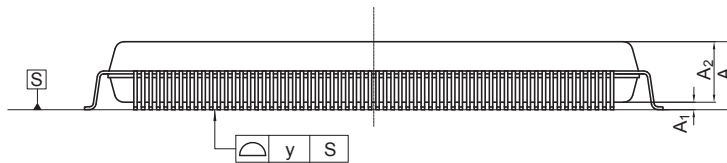

JEITA Package Code	RENESAS Code	Previous Code	MASS (Typ) [g]
P-QFP256-28x28-0.40	PRQP0256LC-A	—	—

Unit: mm

Detail of Lead End

Reference Symbol	Dimensions in millimeters		
	Min	Nom	Max
D	—	28.0	—
E	—	28.0	—
HD	30.4	30.6	30.8
HE	30.4	30.6	30.8
A	—	—	3.95
A1	0.25	0.40	0.50
A2	—	3.20	—
b	0.13	0.18	0.23
c	0.12	0.17	0.22
L	0.30	0.50	0.70
θ	0°	—	8°
e	—	0.40	—
x	—	—	0.11
y	—	—	0.08