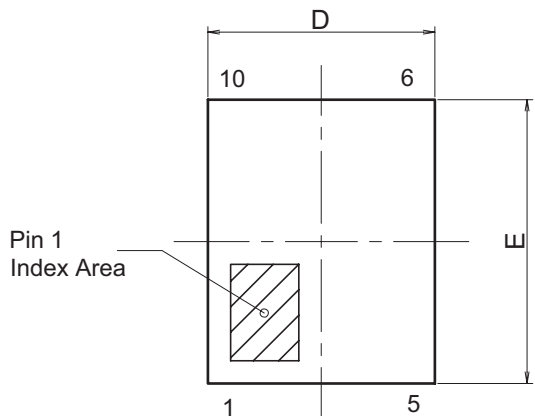

JEITA Package Code	RENESAS Code	Previous Code	MASS[Typ.]
P-HUSON10-2.5x2-0.40	PUSN0010LA-A	—	0.007g

Reference Symbol	Dimension in Millimeters		
	Min	Nom	Max
A	—	—	0.60
A ₁	0	—	0.01
b	0.13	0.18	0.23
D	1.90	2.00	2.10
E	2.40	2.50	2.60
e	—	0.4	—
L _p	0.20	0.25	0.30