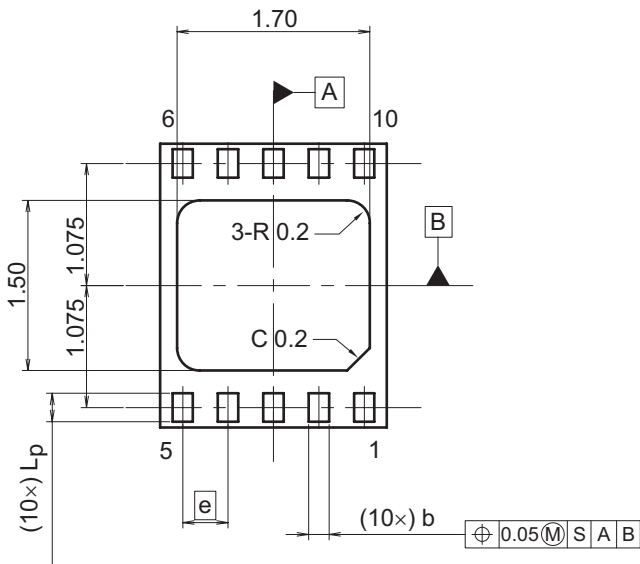

JEITA Package Code	RENESAS Code	Previous Code	MASS[Typ.]
P-HUSON10-2.5x2-0.40	PUSN0010LA-A	—	0.007g

Reference Symbol	Dimension in Millimeters		
	Min	Nom	Max
A	—	—	0.60
A ₁	0	—	0.01
b	0.13	0.18	0.23
D	1.90	2.00	2.10
E	2.40	2.50	2.60
e	—	0.4	—
L _p	0.20	0.25	0.30