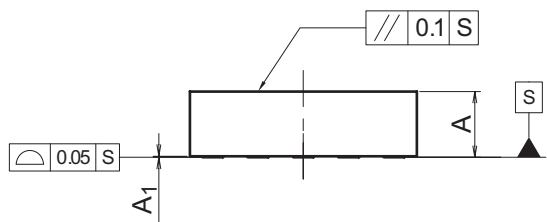

JEITA Package Code	RENESAS Code	Previous Code	MASS[Typ.]
P-HUSON10-2.5x2-0.40	PUSN0010LA-A	—	0.007g

Reference Symbol	Dimension in Millimeters		
	Min	Nom	Max
A	—	—	0.60
A ₁	0	—	0.01
b	0.13	0.18	0.23
D	1.90	2.00	2.10
E	2.40	2.50	2.60
e	—	0.4	—
L _p	0.20	0.25	0.30