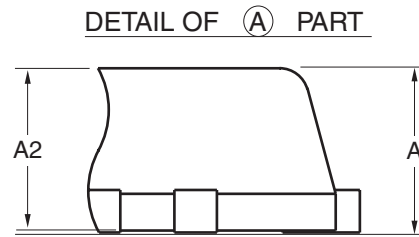

JEITA Package Code	RENESAS Code	Previous Code	MASS (TYP.) [g]
P-HVQFN36-6x6-0.50	PVQN0036KB-A	P36K9-50-4E4-2	0.08

(UNIT:mm)

ITEM	DIMENSIONS
D	5.75
E	5.75
HD	6.00
HE	6.00
A	0.85±0.05
A2	0.84
b	0.22 <sup>+0.05</sup> <sub>-0.04</sub>
e	0.50
f	0.20
Lp	0.40±0.05
t	0.15
x	0.05
y	0.08
y1	0.10
D2	4.40
E2	4.40