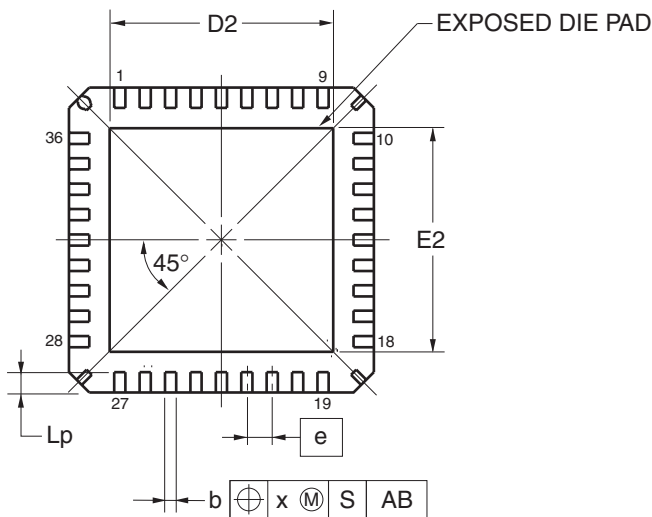

JEITA Package Code	RENESAS Code	Previous Code	MASS (TYP.) [g]
P-HVQFN36-6x6-0.50	PVQN0036KB-A	P36K9-50-4E4-2	0.08

(UNIT:mm)

ITEM	DIMENSIONS
D	5.75
E	5.75
HD	6.00
HE	6.00
A	0.85±0.05
A2	0.84
b	0.22 <sup>+0.05</sup> <sub>-0.04</sub>
e	0.50
f	0.20
Lp	0.40±0.05
t	0.15
x	0.05
y	0.08
y1	0.10
D2	4.40
E2	4.40