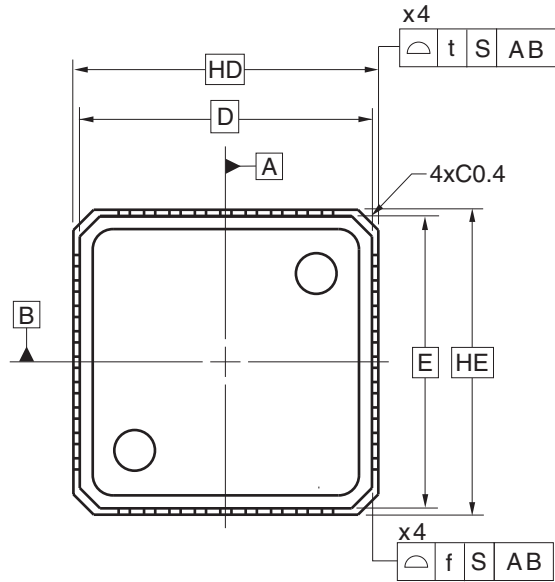

JEITA Package Code	RENESAS Code	Previous Code	MASS (TYP.) [g]
P-HVQFN36-6x6-0.50	PVQN0036KB-A	P36K9-50-4E4-2	0.08

(UNIT:mm)

ITEM	DIMENSIONS
D	5.75
E	5.75
HD	6.00
HE	6.00
A	0.85±0.05
A2	0.84
b	0.22 <sup>+0.05</sup> <sub>-0.04</sub>
e	0.50
f	0.20
Lp	0.40±0.05
t	0.15
x	0.05
y	0.08
y1	0.10
D2	4.40
E2	4.40