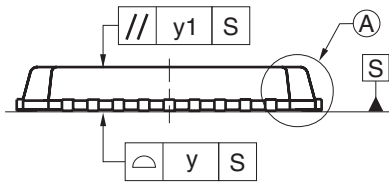

JEITA Package Code	RENESAS Code	Previous Code	MASS (TYP.) [g]
P-HVQFN36-6x6-0.50	PVQN0036KB-A	P36K9-50-4E4-2	0.08

(UNIT:mm)

ITEM	DIMENSIONS
D	5.75
E	5.75
HD	6.00
HE	6.00
A	0.85±0.05
A2	0.84
b	0.22 <sup>+0.05</sup> <sub>-0.04</sub>
e	0.50
f	0.20
Lp	0.40±0.05
t	0.15
x	0.05
y	0.08
y1	0.10
D2	4.40
E2	4.40