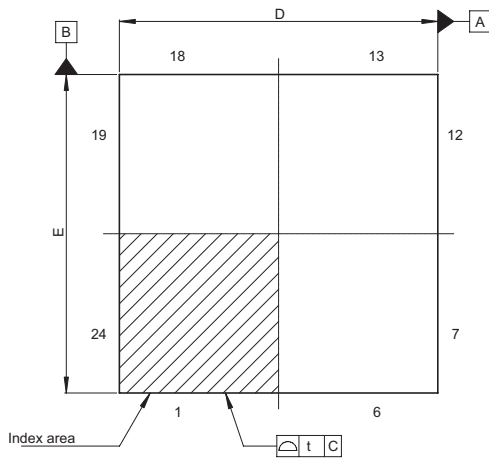

JEITA Package Code	RENESAS Code	Previous Code	MASS[Typ.]
P-HWQFN24-4x4-0.50	PWQN0024KB-A	—	0.040g

Reference Symbol	Dimension in Millimeters		
	Min	Nom	Max
D	3.90	4.00	4.10
E	3.90	4.00	4.10
A ₂	—	—	—
A	—	—	0.80
A ₁	0	—	0.05
b	0.18	0.23	0.28
b ₁	—	—	—
e	—	0.50	—
L _p	0.30	0.40	0.50
x	—	—	0.10
y	—	—	0.08
y ₁	—	—	0.10
t	—	—	0.15
H _D	—	—	—
H _E	—	—	—
Z _D	—	—	—
Z _E	—	—	—
c	—	0.20	—
c ₁	—	—	—