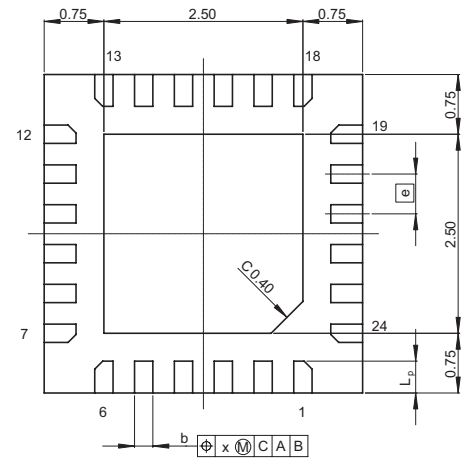

JEITA Package Code	RENESAS Code	Previous Code	MASS[Typ.]
P-HWQFN24-4x4-0.50	PWQN0024KB-A	—	0.040g

Reference Symbol	Dimension in Millimeters		
	Min	Nom	Max
D	3.90	4.00	4.10
E	3.90	4.00	4.10
A ₂	—	—	—
A	—	—	0.80
A ₁	0	—	0.05
b	0.18	0.23	0.28
b ₁	—	—	—
e	—	0.50	—
L _p	0.30	0.40	0.50
x	—	—	0.10
y	—	—	0.08
y ₁	—	—	0.10
t	—	—	0.15
H _D	—	—	—
H _E	—	—	—
Z _D	—	—	—
Z _E	—	—	—
c	—	0.20	—
c ₁	—	—	—