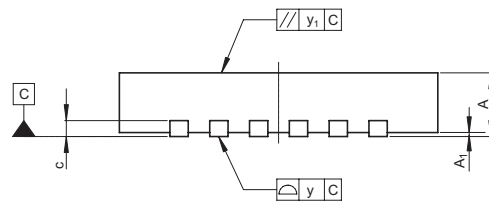

JEITA Package Code	RENESAS Code	Previous Code	MASS[Typ.]
P-HWQFN24-4x4-0.50	PWQN0024KB-A	—	0.040g

Reference Symbol	Dimension in Millimeters		
	Min	Nom	Max
D	3.90	4.00	4.10
E	3.90	4.00	4.10
A ₂	—	—	—
A	—	—	0.80
A ₁	0	—	0.05
b	0.18	0.23	0.28
b ₁	—	—	—
e	—	0.50	—
L _p	0.30	0.40	0.50
x	—	—	0.10
y	—	—	0.08
y ₁	—	—	0.10
t	—	—	0.15
H _D	—	—	—
H _E	—	—	—
Z _D	—	—	—
Z _E	—	—	—
c	—	0.20	—
c ₁	—	—	—