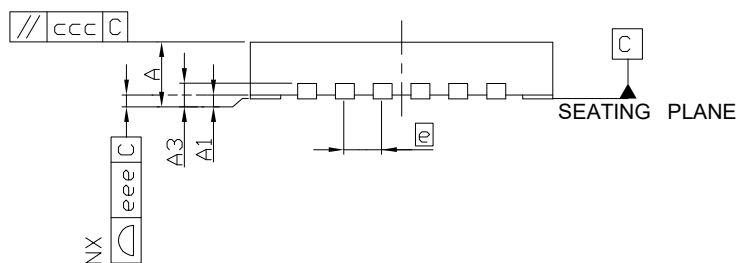

JEITA Package Code	RENESAS Code	MASS(Typ.)[g]
P-HWQFN24-4×4-0.50	PWQN0024KH-A	0.04

Reference Symbol	Dimension in Millimeters		
	Min.	Nom.	Max.
A	—	—	0.80
A ₁	0.00	—	0.05
A ₃	0.20 REF.		
b	0.20	0.25	0.30
D	—	4.00	—
E	—	4.00	—
e	—	0.50	—
N	24		
L	0.30	0.40	0.50
K	0.20	—	—
D ₂	2.50	2.60	2.70
E ₂	2.50	2.60	2.70
aaa	—	—	0.15
bbb	—	—	0.10
ccc	—	—	0.10
ddd	—	—	0.05
eee	—	—	0.08