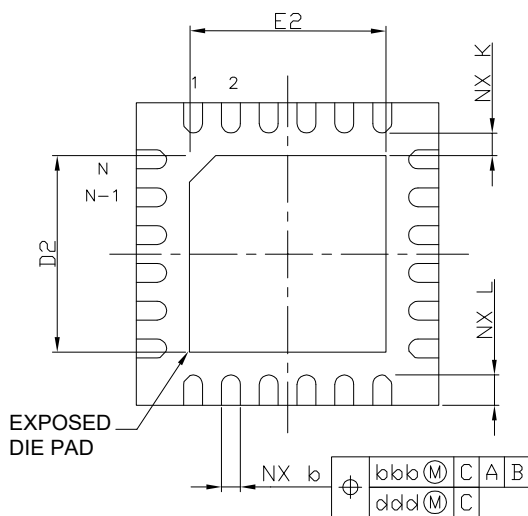

JEITA Package Code	RENESAS Code	MASS(Typ.)[g]
P-HWQFN24-4×4-0.50	PWQN0024KH-A	0.04

Reference Symbol	Dimension in Millimeters		
	Min.	Nom.	Max.
A	—	—	0.80
A ₁	0.00	—	0.05
A ₃	0.20 REF.		
b	0.20	0.25	0.30
D	—	4.00	—
E	—	4.00	—
e	—	0.50	—
N	24		
L	0.30	0.40	0.50
K	0.20	—	—
D ₂	2.50	2.60	2.70
E ₂	2.50	2.60	2.70
aaa	—	—	0.15
bbb	—	—	0.10
ccc	—	—	0.10
ddd	—	—	0.05
eee	—	—	0.08