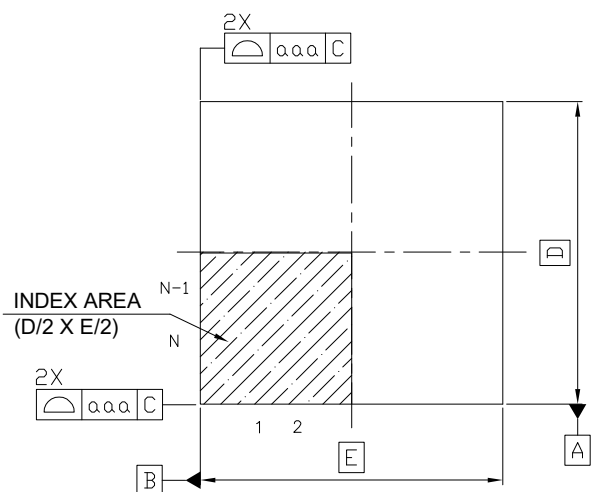

JEITA Package Code	RENESAS Code	MASS(Typ.)[g]
P-HWQFN24-4×4-0.50	PWQN0024KH-A	0.04

Reference Symbol	Dimension in Millimeters		
	Min.	Nom.	Max.
A	—	—	0.80
A ₁	0.00	—	0.05
A ₃	0.20 REF.		
b	0.20	0.25	0.30
D	—	4.00	—
E	—	4.00	—
e	—	0.50	—
N	24		
L	0.30	0.40	0.50
K	0.20	—	—
D ₂	2.50	2.60	2.70
E ₂	2.50	2.60	2.70
aaa	—	—	0.15
bbb	—	—	0.10
ccc	—	—	0.10
ddd	—	—	0.05
eee	—	—	0.08