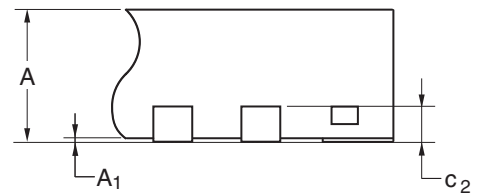

JEITA Package code	RENESAS code	Previous code	MASS(TYP.)[g]
P-HWQFN40-6x6-0.50	PWQN0040KC-A	P40K8-50-4B4-5	0.09

DETAIL OF (A) PART

Reference Symbol	Dimension in Millimeters		
	Min	Nom	Max
D	5.95	6.00	6.05
E	5.95	6.00	6.05
A	—	—	0.80
A ₁	0.00	—	—
b	0.18	0.25	0.30
e	—	0.50	—
L _p	0.30	0.40	0.50
x	—	—	0.05
y	—	—	0.05
Z _D	—	0.75	—
Z _E	—	0.75	—
c ₂	0.15	0.20	0.25
D ₂	—	4.50	—
E ₂	—	4.50	—