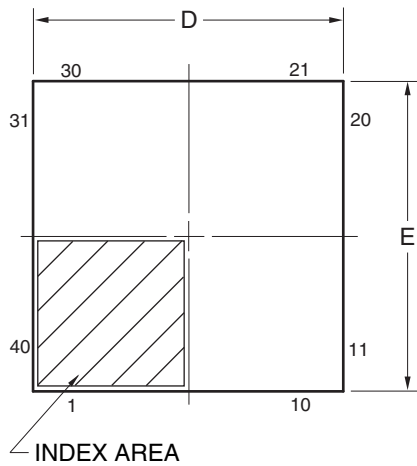

JEITA Package code	RENESAS code	Previous code	MASS(TYP.)[g]
P-HWQFN40-6x6-0.50	PWQN0040KC-A	P40K8-50-4B4-5	0.09

DETAIL OF (A) PART

Reference Symbol	Dimension in Millimeters		
	Min	Nom	Max
D	5.95	6.00	6.05
E	5.95	6.00	6.05
A	—	—	0.80
A ₁	0.00	—	—
b	0.18	0.25	0.30
e	—	0.50	—
L _p	0.30	0.40	0.50
x	—	—	0.05
y	—	—	0.05
Z _D	—	0.75	—
Z _E	—	0.75	—
c ₂	0.15	0.20	0.25
D ₂	—	4.50	—
E ₂	—	4.50	—