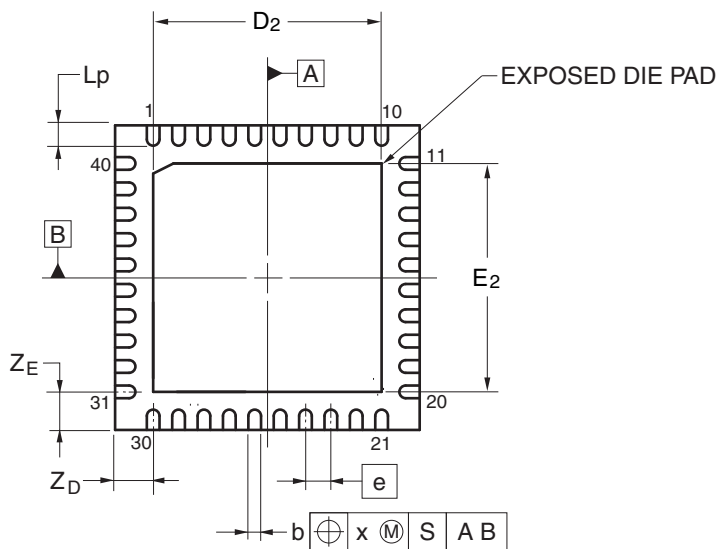

JEITA Package code	RENESAS code	Previous code	MASS(TYP.)[g]
P-HWQFN40-6x6-0.50	PWQN0040KC-A	P40K8-50-4B4-5	0.09

DETAIL OF (A) PART

Reference Symbol	Dimension in Millimeters		
	Min	Nom	Max
D	5.95	6.00	6.05
E	5.95	6.00	6.05
A	—	—	0.80
A ₁	0.00	—	—
b	0.18	0.25	0.30
e	—	0.50	—
L _p	0.30	0.40	0.50
x	—	—	0.05
y	—	—	0.05
Z _D	—	0.75	—
Z _E	—	0.75	—
c ₂	0.15	0.20	0.25
D ₂	—	4.50	—
E ₂	—	4.50	—