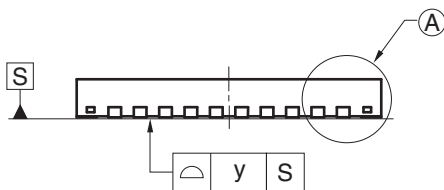

JEITA Package code	RENESAS code	Previous code	MASS(TYP.)[g]
P-HWQFN40-6x6-0.50	PWQN0040KC-A	P40K8-50-4B4-5	0.09

DETAIL OF (A) PART

Reference Symbol	Dimension in Millimeters		
	Min	Nom	Max
D	5.95	6.00	6.05
E	5.95	6.00	6.05
A	—	—	0.80
A ₁	0.00	—	—
b	0.18	0.25	0.30
e	—	0.50	—
L _p	0.30	0.40	0.50
x	—	—	0.05
y	—	—	0.05
Z _D	—	0.75	—
Z _E	—	0.75	—
c ₂	0.15	0.20	0.25
D ₂	—	4.50	—
E ₂	—	4.50	—