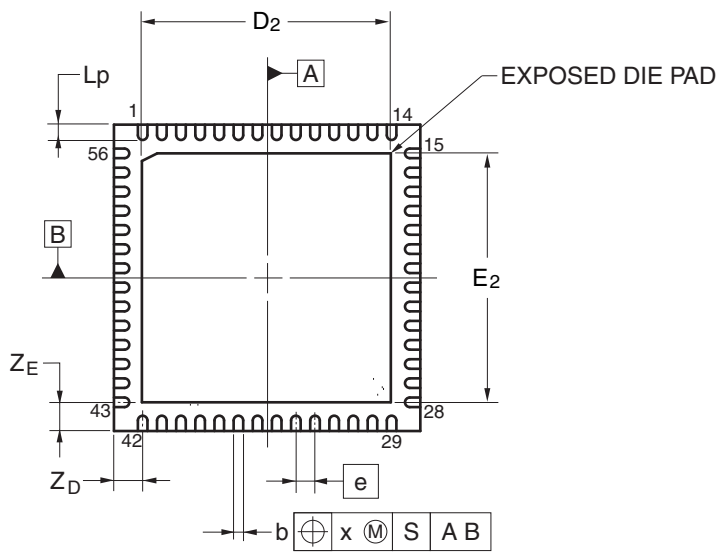

JEITA Package code	RENESAS code	Previous code	MASS(TYP.)[g]
P-HWQFN56-8x8-0.50	PWQN0056KC-A	P56K8-50-9B4-5	0.16

DETAIL OF (A) PART

Reference Symbol	Dimension in Millimeters		
	Min	Nom	Max
D	7.95	8.00	8.05
E	7.95	8.00	8.05
A	—	—	0.80
A ₁	0.00	—	—
b	0.18	0.25	0.30
ⓐ	—	0.50	—
L _p	0.30	0.40	0.50
x	—	—	0.05
y	—	—	0.05
Z _D	—	0.75	—
Z _E	—	0.75	—
c ₂	0.15	0.20	0.25
D ₂	—	6.50	—
E ₂	—	6.50	—