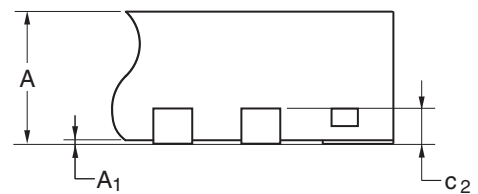

JEITA Package code	RENESAS code	Previous code	MASS(TYP.)[g]
P-HWQFN56-8x8-0.50	PWQN0056KC-A	P56K8-50-9B4-5	0.16

DETAIL OF (A) PART

Reference Symbol	Dimension in Millimeters		
	Min	Nom	Max
D	7.95	8.00	8.05
E	7.95	8.00	8.05
A	—	—	0.80
A ₁	0.00	—	—
b	0.18	0.25	0.30
ⓐ	—	0.50	—
L _p	0.30	0.40	0.50
x	—	—	0.05
y	—	—	0.05
Z _D	—	0.75	—
Z _E	—	0.75	—
c ₂	0.15	0.20	0.25
D ₂	—	6.50	—
E ₂	—	6.50	—