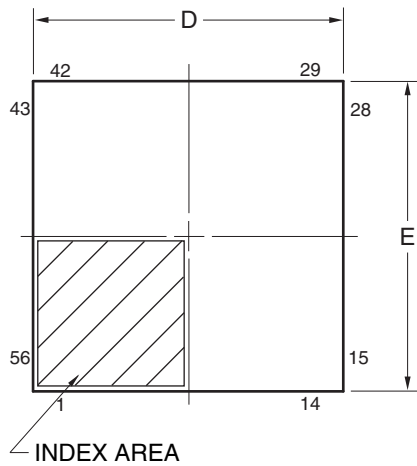

JEITA Package code	RENESAS code	Previous code	MASS(TYP.)[g]
P-HWQFN56-8x8-0.50	PWQN0056KC-A	P56K8-50-9B4-5	0.16

DETAIL OF (A) PART

Reference Symbol	Dimension in Millimeters		
	Min	Nom	Max
D	7.95	8.00	8.05
E	7.95	8.00	8.05
A	—	—	0.80
A ₁	0.00	—	—
b	0.18	0.25	0.30
ⓐ	—	0.50	—
L _p	0.30	0.40	0.50
x	—	—	0.05
y	—	—	0.05
Z _D	—	0.75	—
Z _E	—	0.75	—
c ₂	0.15	0.20	0.25
D ₂	—	6.50	—
E ₂	—	6.50	—