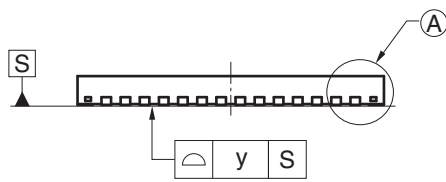

JEITA Package code	RENESAS code	Previous code	MASS(TYP.)[g]
P-HWQFN56-8x8-0.50	PWQN0056KC-A	P56K8-50-9B4-5	0.16

DETAIL OF (A) PART

Reference Symbol	Dimension in Millimeters		
	Min	Nom	Max
D	7.95	8.00	8.05
E	7.95	8.00	8.05
A	—	—	0.80
A ₁	0.00	—	—
b	0.18	0.25	0.30
ⓐ	—	0.50	—
L _p	0.30	0.40	0.50
x	—	—	0.05
y	—	—	0.05
Z _D	—	0.75	—
Z _E	—	0.75	—
c ₂	0.15	0.20	0.25
D ₂	—	6.50	—
E ₂	—	6.50	—