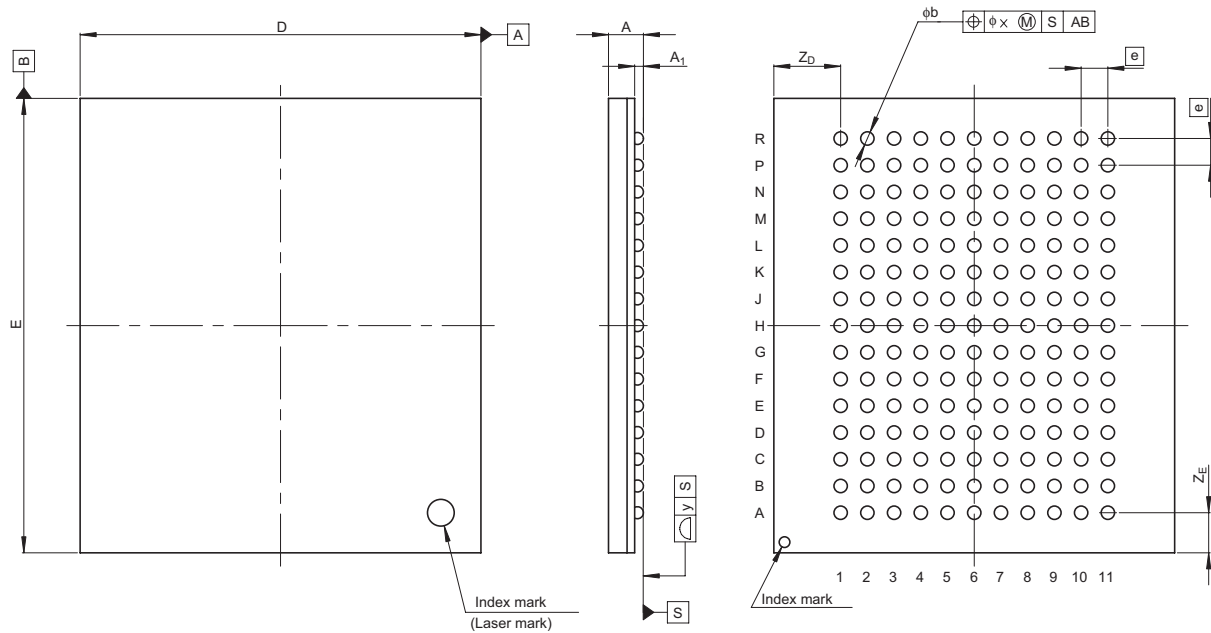

JEITA Package Code	RENESAS Code	Previous Code	MASS[Typ.]
P-LBGA165-15x17-1.00	PLBG0165FD-B	165FHE-B	0.6g

Reference Symbol	Dimension in Millimeters		
	Min	Nom	Max
D	14.9	15.0	15.1
E	16.9	17.0	17.1
A	—	—	1.4
A <sub>1</sub>	0.31	0.36	0.41
e	—	1.0	—
b	0.45	0.5	0.6
x	—	—	0.2
y	—	—	0.15
Z <sub>D</sub>	—	2.5	—
Z <sub>E</sub>	—	1.5	—