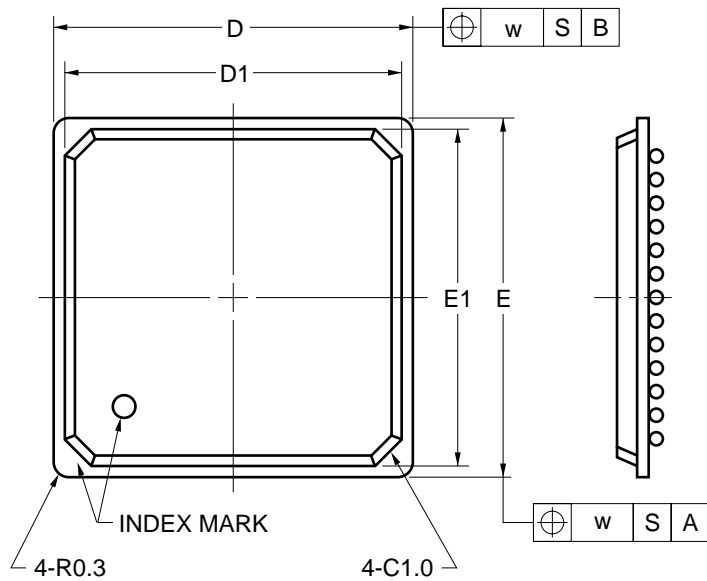

121-PIN PLASTIC FBGA (12x12)

ITEM	MILLIMETERS
D	12.00±0.10
D1	11.4
E	12.00±0.10
E1	11.4
w	0.20
e	0.80
A	1.31±0.15
A1	0.35±0.10
A2	0.96
b	0.50 ^{+0.05} _{-0.10}
x	0.08
y	0.10
y1	0.20
ZD	1.2
ZE	1.2