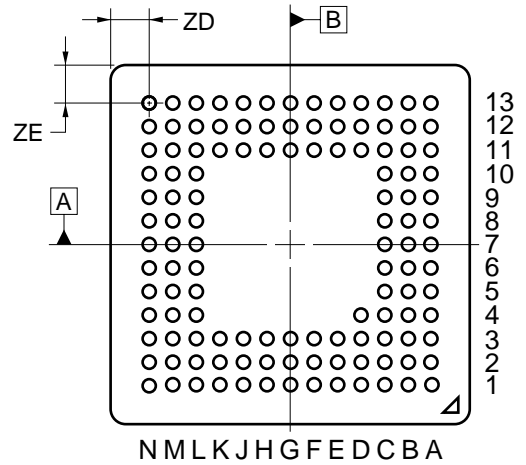

121-PIN PLASTIC FBGA (12x12)

ITEM	MILLIMETERS
D	12.00±0.10
D1	11.4
E	12.00±0.10
E1	11.4
w	0.20
e	0.80
A	1.31±0.15
A1	0.35±0.10
A2	0.96
b	0.50 ^{+0.05} _{-0.10}
x	0.08
y	0.10
y1	0.20
ZD	1.2
ZE	1.2