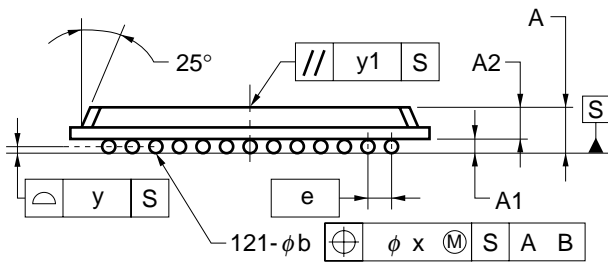

121-PIN PLASTIC FBGA (12x12)

ITEM	MILLIMETERS
D	12.00±0.10
D1	11.4
E	12.00±0.10
E1	11.4
w	0.20
e	0.80
A	1.31±0.15
A1	0.35±0.10
A2	0.96
b	0.50 ^{+0.05} _{-0.10}
x	0.08
y	0.10
y1	0.20
ZD	1.2
ZE	1.2