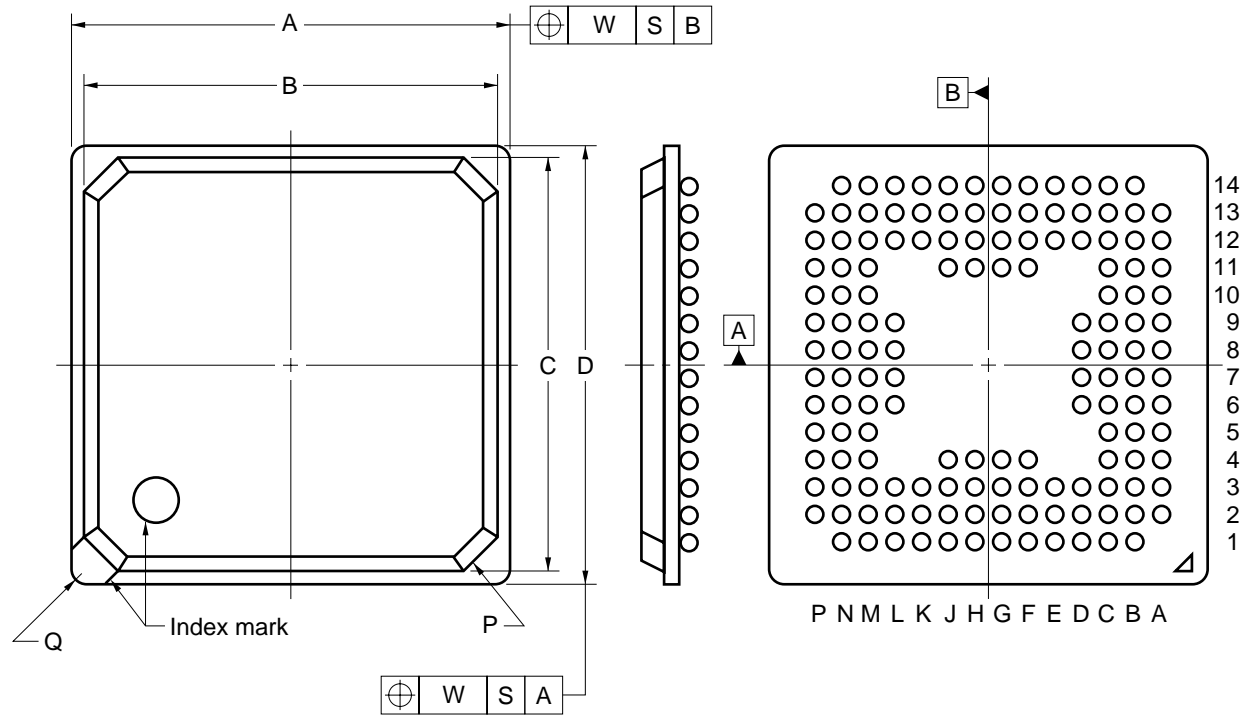

144-PIN PLASTIC FBGA (13x13)

ITEM	MILLIMETERS
A	13.00±0.10
B	12.40
C	12.40
D	13.00±0.10
E	1.30
F	0.8 (T.P.)
G	0.35±0.1
H	0.36
I	1.16
J	1.51+0.15
K	0.10
L	$\phi 0.50^{+0.05}_{-0.10}$
M	0.08
P	C1.0
Q	R0.3
R	25°
W	0.20
Y1	0.20

S144S1-80-YKC-1