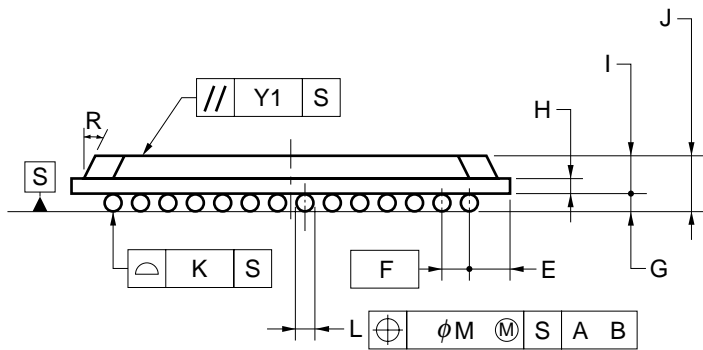

144-PIN PLASTIC FBGA (13x13)

ITEM	MILLIMETERS
A	13.00±0.10
B	12.40
C	12.40
D	13.00±0.10
E	1.30
F	0.8 (T.P.)
G	0.35±0.1
H	0.36
I	1.16
J	1.51+0.15
K	0.10
L	$\phi 0.50^{+0.05}_{-0.10}$
M	0.08
P	C1.0
Q	R0.3
R	25°
W	0.20
Y1	0.20

S144S1-80-YKC-1