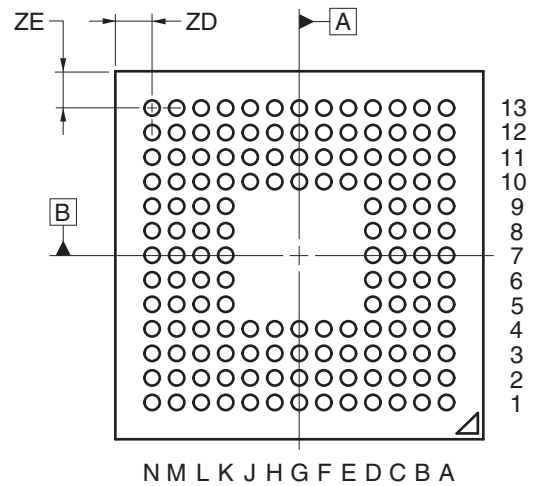

JEITA Package Code	RENESAS Code	Previous Code	MASS (TYP.) [g]
P-LFBGA144-12x12-0.80	PLBG0144GG-A	P144F1-80-EAP-2	0.91

(UNIT:mm)

ITEM	DIMENSIONS
D	12.00±0.10
E	12.00±0.10
v	0.15
w	0.20
A	1.26±0.10
A1	0.35±0.06
A2	0.91
e	0.80
b	0.50 <sup>+0.05</sup> <sub>-0.10</sub>
x	0.08
y	0.10
y1	0.20
ZD	1.20
ZE	1.20