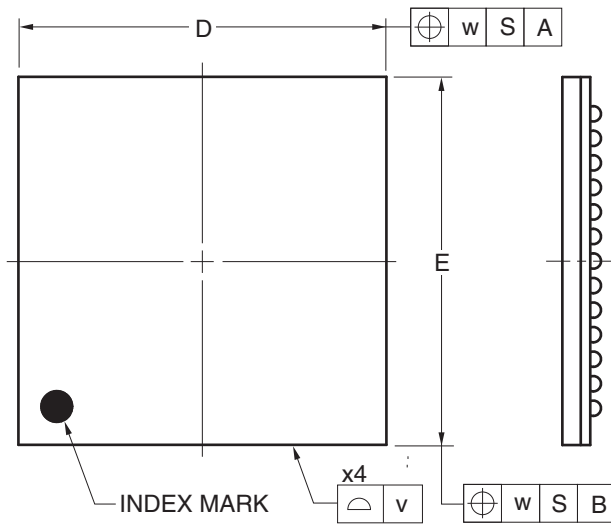

JEITA Package Code	RENESAS Code	Previous Code	MASS (TYP.) [g]
P-LFBGA144-12x12-0.80	PLBG0144GG-A	P144F1-80-EAP-2	0.91

(UNIT:mm)

ITEM	DIMENSIONS
D	12.00±0.10
E	12.00±0.10
v	0.15
w	0.20
A	1.26±0.10
A1	0.35±0.06
A2	0.91
e	0.80
b	0.50 <sup>+0.05</sup> <sub>-0.10</sub>
x	0.08
y	0.10
y1	0.20
ZD	1.20
ZE	1.20