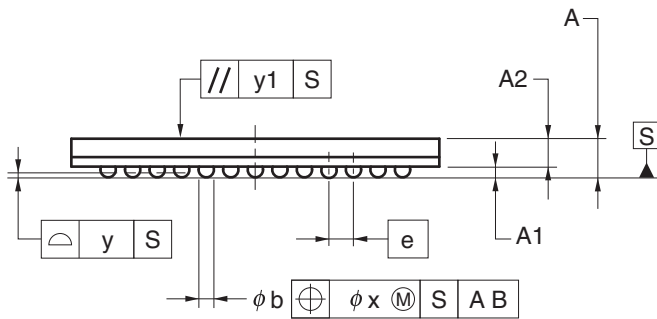

JEITA Package Code	RENESAS Code	Previous Code	MASS (TYP.) [g]
P-LFBGA144-12x12-0.80	PLBG0144GG-A	P144F1-80-EAP-2	0.91

(UNIT:mm)

ITEM	DIMENSIONS
D	12.00±0.10
E	12.00±0.10
v	0.15
w	0.20
A	1.26±0.10
A1	0.35±0.06
A2	0.91
e	0.80
b	0.50 <sup>+0.05</sup> <sub>-0.10</sub>
x	0.08
y	0.10
y1	0.20
ZD	1.20
ZE	1.20