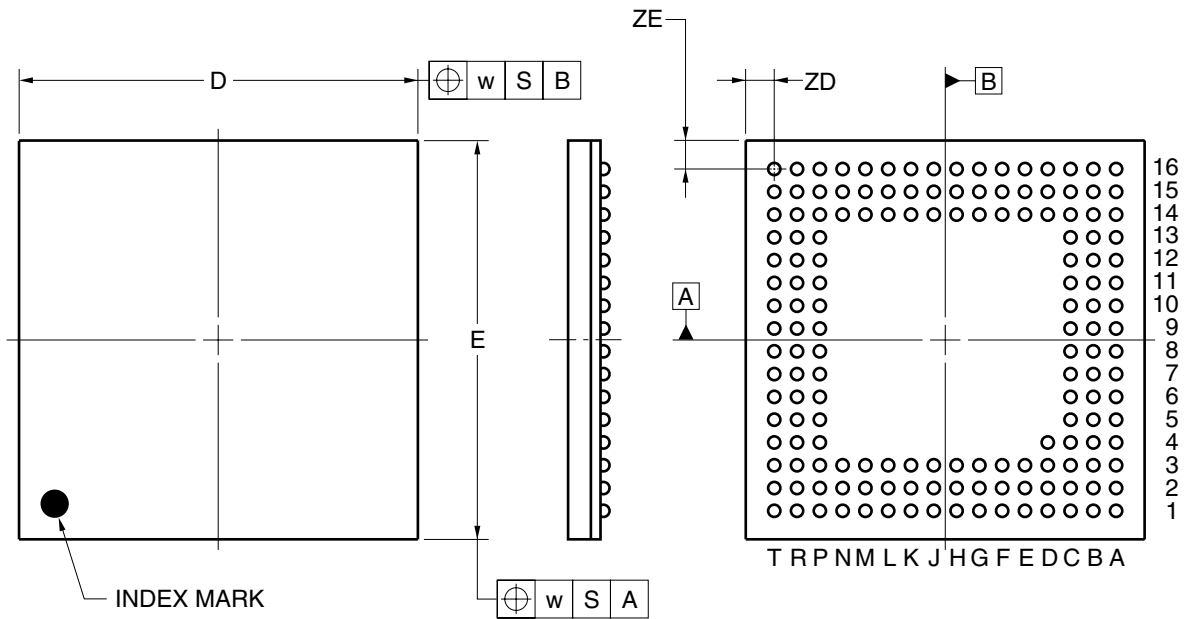

# 157-PIN PLASTIC FBGA (14x14)

ITEM	MILLIMETERS
D	14.00±0.10
E	14.00±0.10
w	0.20
A	1.48±0.10
A1	0.35±0.06
A2	1.13
e	0.80
b	0.50 <sup>+0.05</sup> <sub>-0.10</sub>
x	0.08
y	0.10
y1	0.20
ZD	1.00
ZE	1.00

P157F1-80-FA3