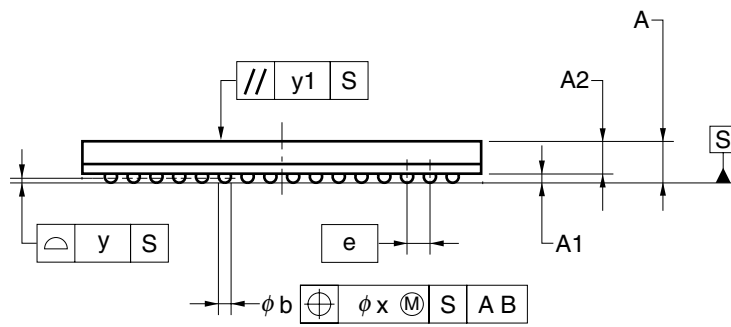

# 157-PIN PLASTIC FBGA (14x14)

ITEM	MILLIMETERS
D	14.00±0.10
E	14.00±0.10
w	0.20
A	1.48±0.10
A1	0.35±0.06
A2	1.13
e	0.80
b	0.50 <sup>+0.05</sup> <sub>-0.10</sub>
x	0.08
y	0.10
y1	0.20
ZD	1.00
ZE	1.00

P157F1-80-FA3