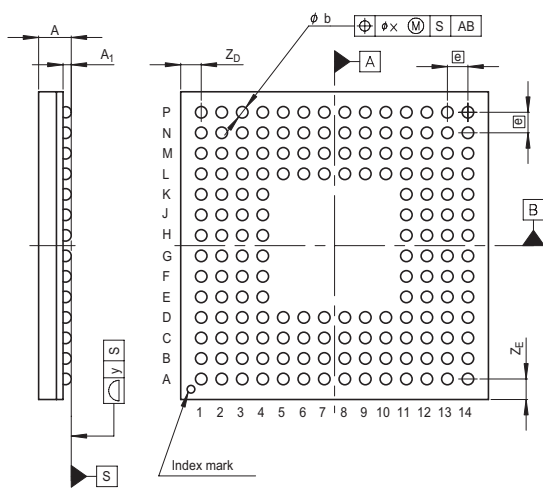

JEITA Package Code	RENESAS Code	Previous Code	MASS[Typ.]
P-LFBGA160-12x12-0.80	PLBG0160GA-A	160FHE	0.3g

Reference Symbol	Dimension in Millimeters		
	Min	Nom	Max
D	—	12.0	—
E	—	12.0	—
v	—	—	0.15
w	—	—	0.20
A	—	—	1.4
A ₁	0.27	0.32	0.37
ϕ	—	0.8	—
b	0.4	0.45	0.5
x	—	—	0.08
y	—	—	0.10
Z _D	—	0.8	—
Z _E	—	0.8	—