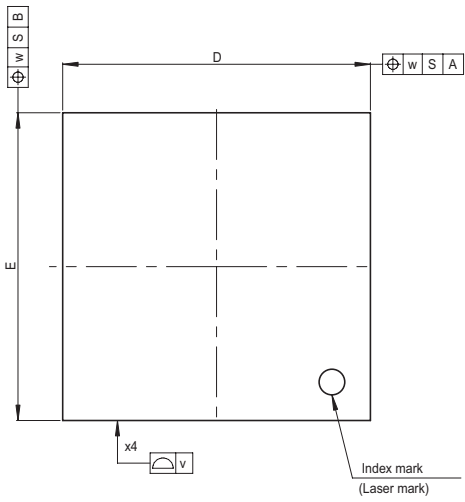

JEITA Package Code	RENESAS Code	Previous Code	MASS[Typ.]
P-LFBGA160-12x12-0.80	PLBG0160GA-A	160FHE	0.3g

Reference Symbol	Dimension in Millimeters		
	Min	Nom	Max
D	—	12.0	—
E	—	12.0	—
v	—	—	0.15
w	—	—	0.20
A	—	—	1.4
A ₁	0.27	0.32	0.37
ϕ	—	0.8	—
b	0.4	0.45	0.5
x	—	—	0.08
y	—	—	0.10
Z _D	—	0.8	—
Z _E	—	0.8	—