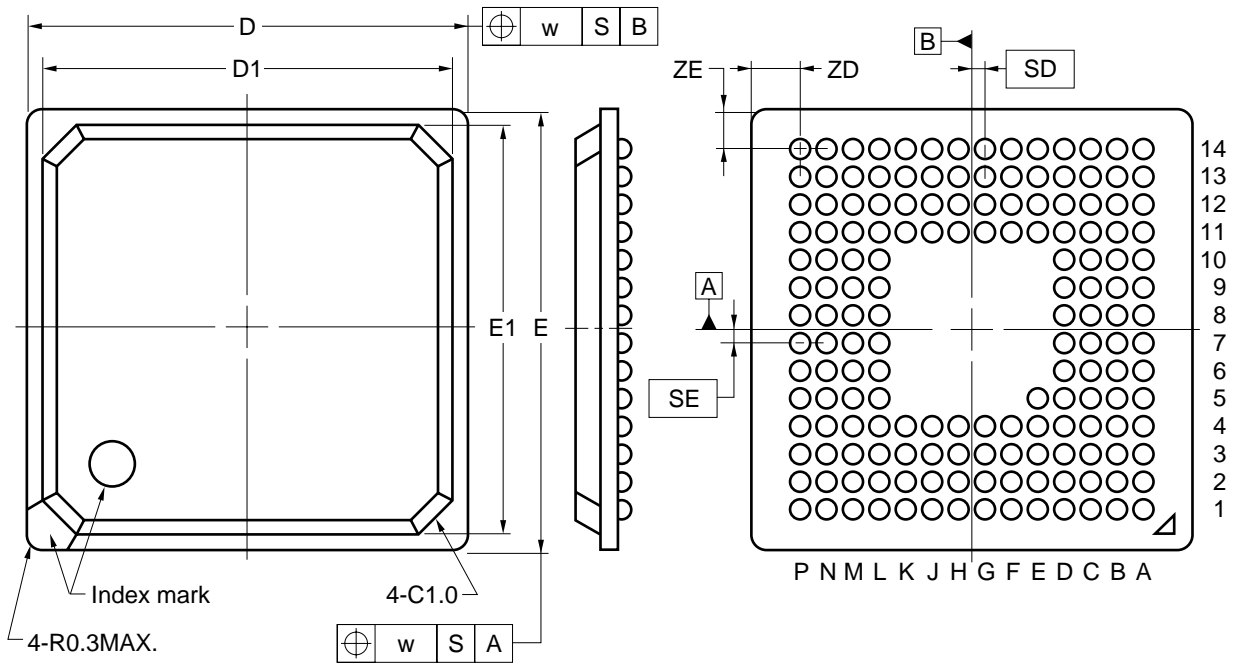

161-PIN PLASTIC FBGA (13x13)

ITEM	MILLIMETERS
D	13.00±0.10
E	13.00±0.10
D1	12.4
E1	12.4
w	0.20
e	0.8
A	1.48±0.15
A1	0.35±0.10
A2	1.13
b	0.50 ^{+0.05} _{-0.10}
x	0.08
y	0.10
y1	0.20
SD	0.40
SE	0.40
ZD	1.3
ZE	1.3