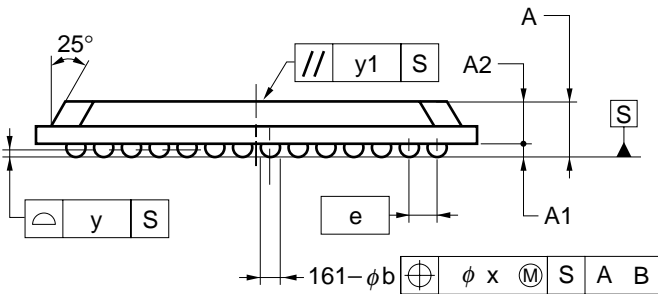

161-PIN PLASTIC FBGA (13x13)

ITEM	MILLIMETERS
D	13.00±0.10
E	13.00±0.10
D1	12.4
E1	12.4
w	0.20
e	0.8
A	1.48±0.15
A1	0.35±0.10
A2	1.13
b	0.50 ^{+0.05} _{-0.10}
x	0.08
y	0.10
y1	0.20
SD	0.40
SE	0.40
ZD	1.3
ZE	1.3