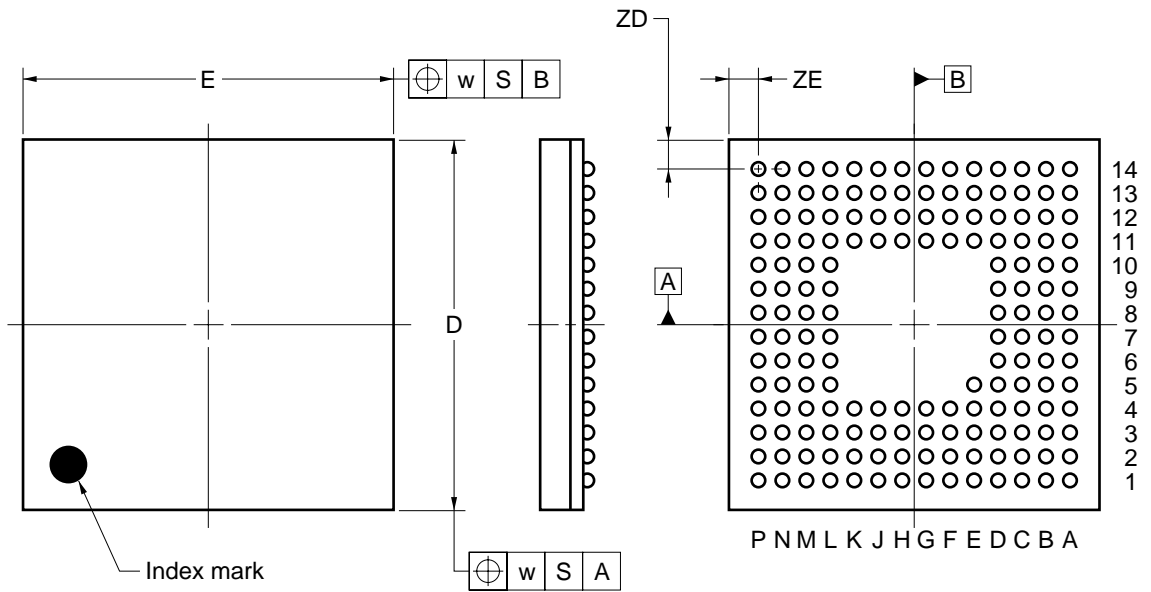

# 161-PIN PLASTIC FBGA (10x10)

ITEM	MILLIMETERS
D	10.00±0.10
E	10.00±0.10
w	0.20
A	1.43±0.10
A1	0.30±0.05
A2	1.13
e	0.65
b	0.40±0.05
x	0.08
y	0.10
y1	0.20
ZD	0.775
ZE	0.775

P161F1-65-DA1