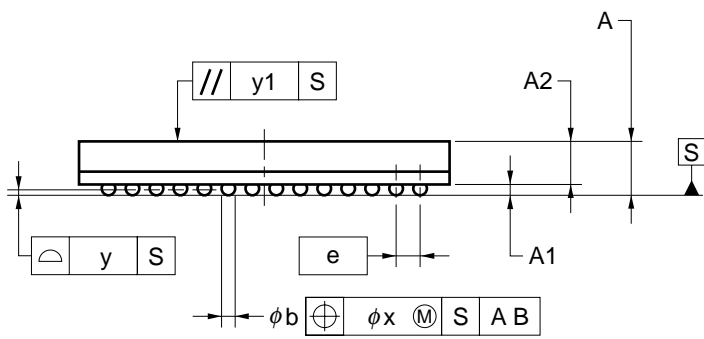

# 161-PIN PLASTIC FBGA (10x10)

ITEM	MILLIMETERS
D	10.00±0.10
E	10.00±0.10
w	0.20
A	1.43±0.10
A1	0.30±0.05
A2	1.13
e	0.65
b	0.40±0.05
x	0.08
y	0.10
y1	0.20
ZD	0.775
ZE	0.775

P161F1-65-DA1