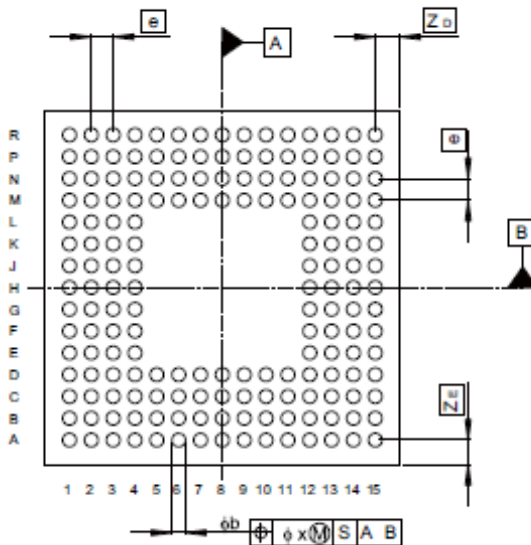

JEITA Package code	RENESAS code	Previous code	MASS(TYP.)[g]
P-LFBGA176-8x8-0.50	PLBG0176KA-A	-	0.14

Reference Symbol	Dimension in Millimeters		
	Min	Nom	Max
D	—	8.0	—
E	—	8.0	—
v	—	—	0.15
w	—	—	0.20
A	—	—	1.40
A_1	0.20	0.25	0.30
e	—	0.50	—
b	0.25	0.30	0.35
x	—	—	0.05
y	—	—	0.08
y_1	—	—	0.20
S_D	—	—	—
S_E	—	—	—
Z_D	—	0.50	—
Z_E	—	0.50	—