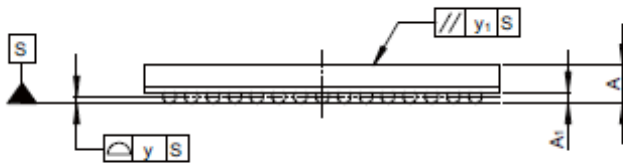

JEITA Package code	RENESAS code	Previous code	MASS(TYP.)[g]
P-LFBGA176-8x8-0.50	PLBG0176KA-A	-	0.14

Reference Symbol	Dimension in Millimeters		
	Min	Nom	Max
D	—	8.0	—
E	—	8.0	—
v	—	—	0.15
w	—	—	0.20
A	—	—	1.40
A_1	0.20	0.25	0.30
e	—	0.50	—
b	0.25	0.30	0.35
x	—	—	0.05
y	—	—	0.08
y_1	—	—	0.20
S_D	—	—	—
S_E	—	—	—
Z_D	—	0.50	—
Z_E	—	0.50	—