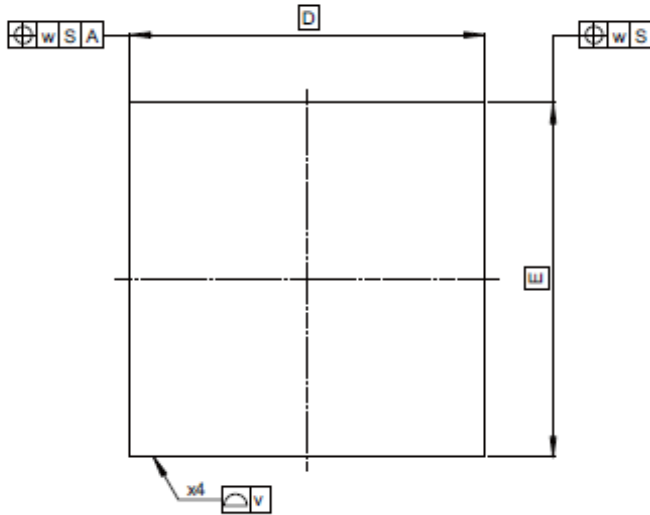

JEITA Package code	RENESAS code	Previous code	MASS(TYP.)[g]
P-LFBGA176-8x8-0.50	PLBG0176KA-A	-	0.14

Reference Symbol	Dimension in Millimeters		
	Min	Nom	Max
D	—	8.0	—
E	—	8.0	—
v	—	—	0.15
w	—	—	0.20
A	—	—	1.40
A_1	0.20	0.25	0.30
e	—	0.50	—
b	0.25	0.30	0.35
x	—	—	0.05
y	—	—	0.08
y_1	—	—	0.20
S_D	—	—	—
S_E	—	—	—
Z_D	—	0.50	—
Z_E	—	0.50	—