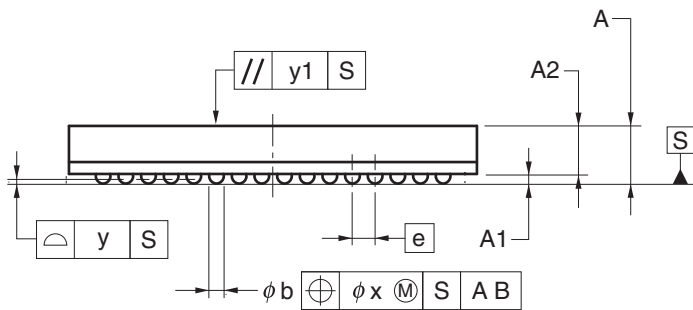

208-PIN PLASTIC FBGA(9x8)

(UNIT:mm)

ITEM	DIMENSIONS
D	9.00±0.10
E	8.00±0.10
v	0.15
w	0.20
A	1.27±0.09
A1	0.21±0.05
A2	1.06
e	0.50
SD	0.25
SE	0.25
b	0.32±0.05
x	0.05
y	0.08
y1	0.20
ZD	0.75
ZE	0.75

P208F1-50-CB3