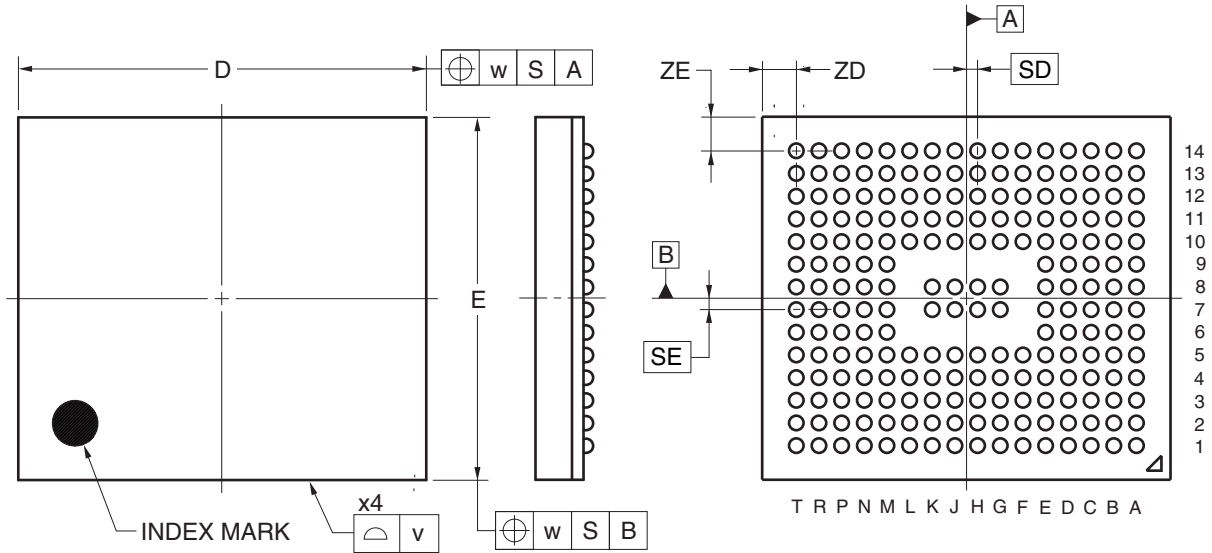

208-PIN PLASTIC FBGA(9x8)

(UNIT:mm)

ITEM	DIMENSIONS
D	9.00±0.10
E	8.00±0.10
v	0.15
w	0.20
A	1.27±0.09
A1	0.21±0.05
A2	1.06
e	0.50
SD	0.25
SE	0.25
b	0.32±0.05
x	0.05
y	0.08
y1	0.20
ZD	0.75
ZE	0.75

P208F1-50-CB3