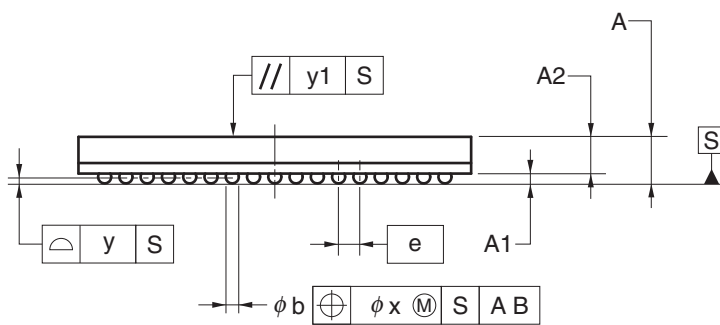

JEITA Package Code	RENESAS Code	Previous Code	MASS (TYP.) [g]
P-LFBGA209-12x12-0.65	PLBG0209JC-A	P209F1-65-EAF-2	0.4

(UNIT:mm)

ITEM	DIMENSIONS
D	12.00±0.10
E	12.00±0.10
w	0.20
A	1.41±0.10
A1	0.30±0.05
A2	1.11
e	0.65
b	0.40±0.05
x	0.08
y	0.10
y1	0.20
ZD	0.80
ZE	0.80