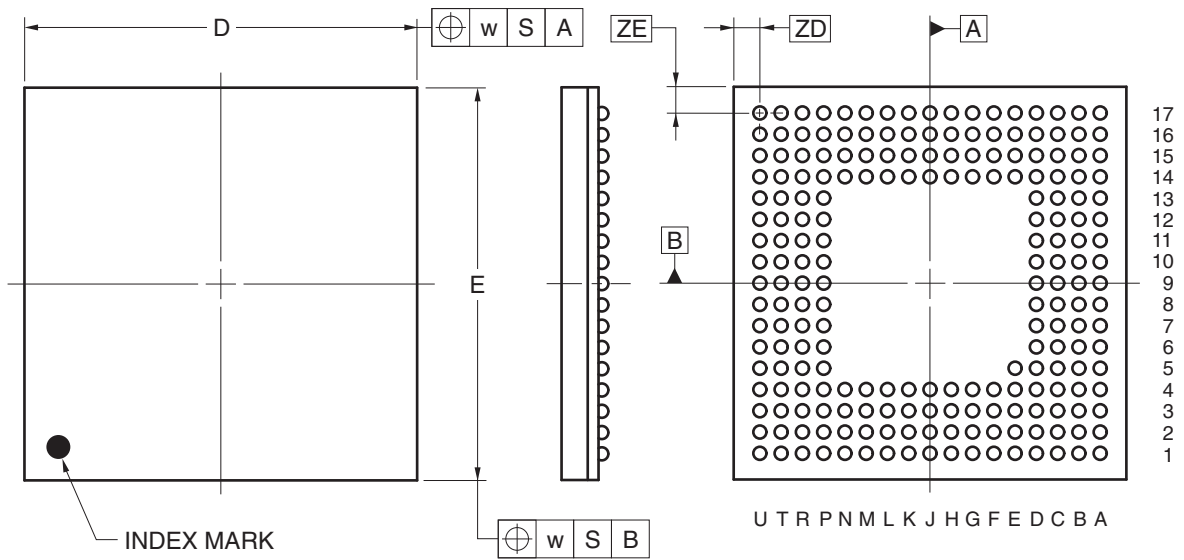

JEITA Package Code	RENESAS Code	Previous Code	MASS (TYP.) [g]
P-LFBGA209-12x12-0.65	PLBG0209JC-A	P209F1-65-EAF-2	0.4

(UNIT:mm)

ITEM	DIMENSIONS
D	12.00±0.10
E	12.00±0.10
w	0.20
A	1.41±0.10
A1	0.30±0.05
A2	1.11
e	0.65
b	0.40±0.05
x	0.08
y	0.10
y1	0.20
ZD	0.80
ZE	0.80