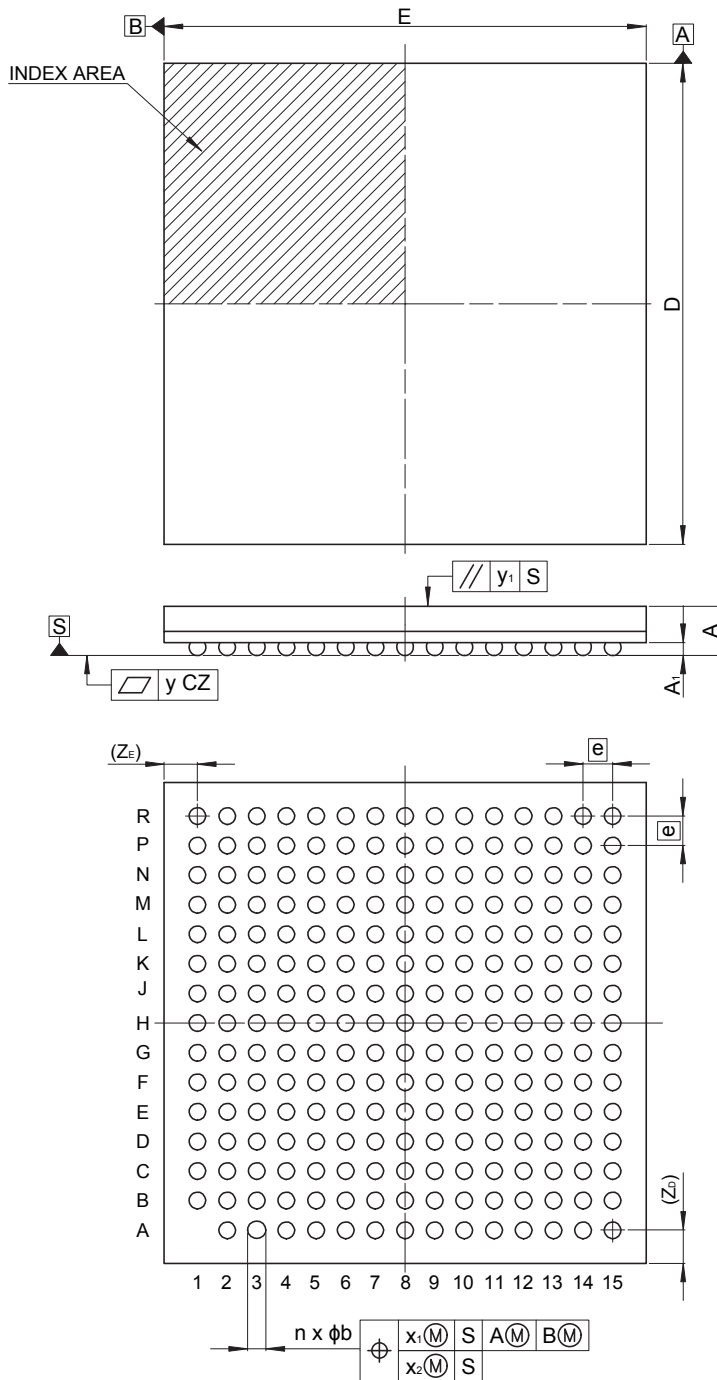

JEITA Package Code	RENESAS Code	Previous Code	MASS (Typ) [g]
P-LFBGA224-13x13-0.80	PLBG0224GA-A	224FHE	0.4

Unit: mm

Reference Symbol	Dimensions in millimeters		
	Min	Nom	Max
D	12.9	13.0	13.1
E	12.9	13.0	13.1
A	—	—	1.40
A ₁	0.30	0.35	0.40
e	—	0.80	—
b	0.40	0.45	0.50
x ₁	—	—	0.15
x ₂	—	—	0.08
y	—	—	0.10
y ₁	—	—	0.20
n	—	224	—
Z _D	—	0.90	—
Z _E	—	0.90	—