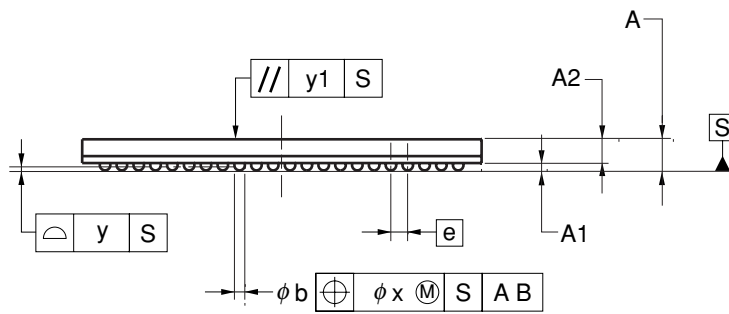

240-PIN PLASTIC FBGA (19x19)

(UNIT:mm)

ITEM	DIMENSIONS
D	19.00±0.10
E	19.00±0.10
w	0.20
e	0.80
A	1.48±0.10
A1	0.35±0.06
A2	1.13
b	0.50 ^{+0.05} _{-0.10}
x	0.08
y	0.10
y1	0.20
ZD	1.10
ZE	1.10

P240F1-80-HN3