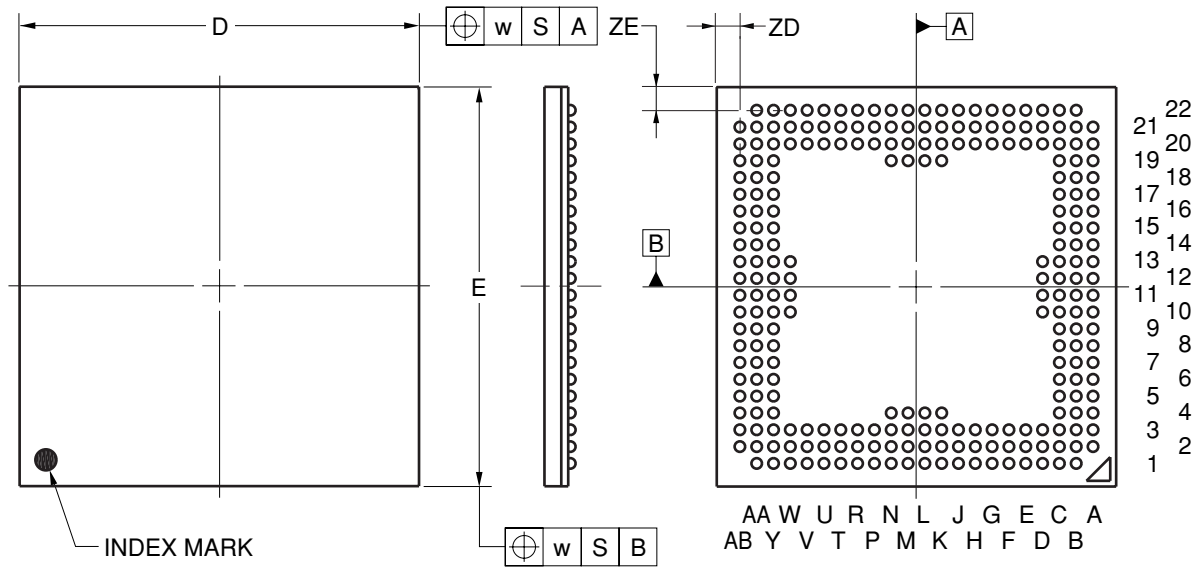

240-PIN PLASTIC FBGA (19x19)

(UNIT:mm)

ITEM	DIMENSIONS
D	19.00±0.10
E	19.00±0.10
w	0.20
e	0.80
A	1.48±0.10
A1	0.35±0.06
A2	1.13
b	0.50 ^{+0.05} _{-0.10}
x	0.08
y	0.10
y1	0.20
ZD	1.10
ZE	1.10

P240F1-80-HN3