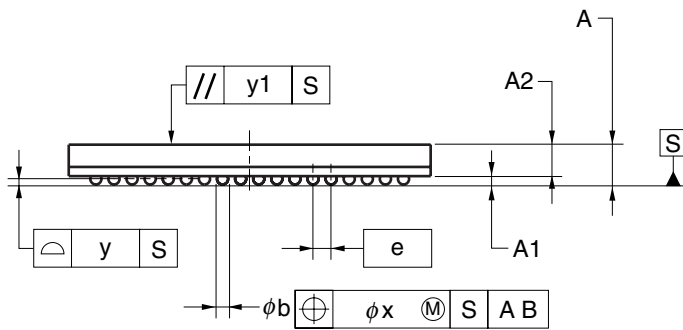

249-PIN PLASTIC FBGA (13x13)

ITEM	MILLIMETERS
D	13.00±0.10
E	13.00±0.10
w	0.20
A	1.43±0.10
A1	0.30±0.05
A2	1.13
e	0.65
b	0.40±0.05
x	0.08
y	0.10
y1	0.20
ZD	0.975
ZE	0.975

P249F1-65-EN7