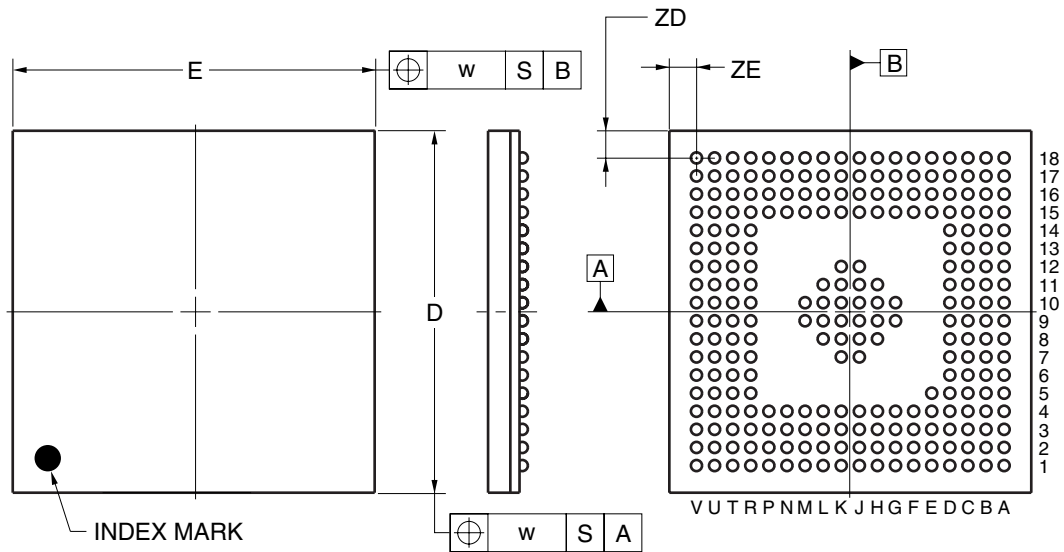

249-PIN PLASTIC FBGA (13x13)

ITEM	MILLIMETERS
D	13.00±0.10
E	13.00±0.10
w	0.20
A	1.43±0.10
A1	0.30±0.05
A2	1.13
e	0.65
b	0.40±0.05
x	0.08
y	0.10
y1	0.20
ZD	0.975
ZE	0.975

P249F1-65-EN7