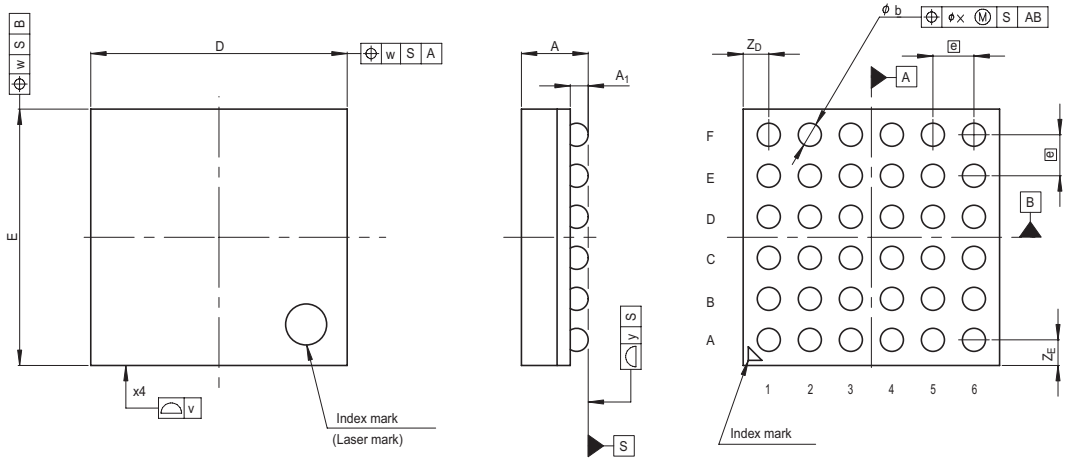

JEITA Package Code	RENESAS Code	Previous Code	MASS[Typ.]
P-LFBGA36-5x5-0.80	PLBG0036GA-A	36FHE	0.1g

Reference Symbol	Dimension in Millimeters		
	Min	Nom	Max
D	—	5.0	—
E	—	5.0	—
v	—	—	0.15
w	—	—	0.20
A	—	—	1.4
A ₁	0.3	0.35	0.4
\ominus	—	0.8	—
b	0.4	0.45	0.5
x	—	—	0.08
y	—	—	0.10
Z _D	—	0.5	—
Z _E	—	0.5	—