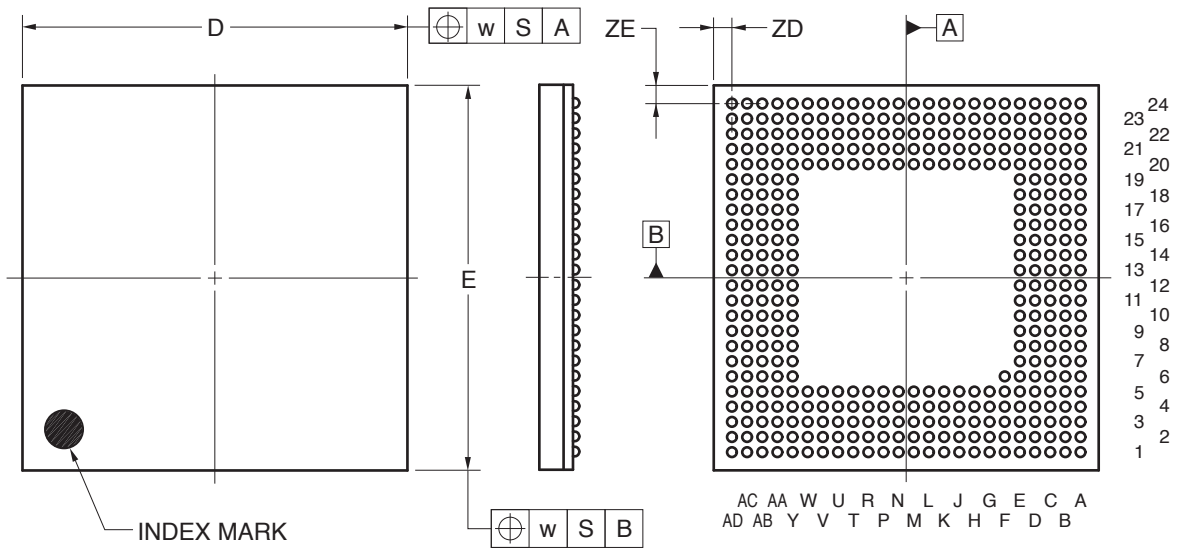

381-PIN PLASTIC FBGA (12.7x12.7)

(UNIT:mm)

ITEM	DIMENSIONS
D	12.70±0.10
E	12.70±0.10
w	0.20
A	1.32±0.10
A1	0.21±0.05
A2	1.11
e	0.50
b	0.32±0.05
x	0.05
y	0.08
y1	0.20
ZD	0.60
ZE	0.60

P381F1-50-ENR-1