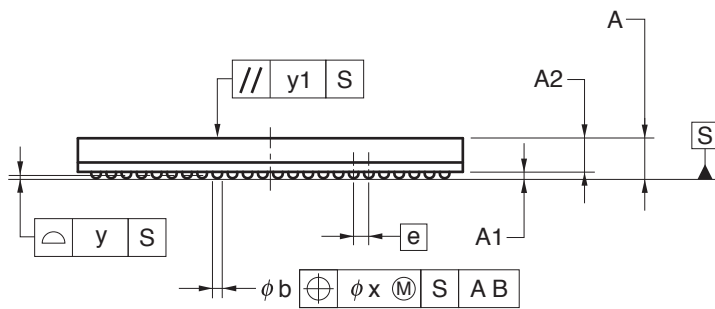

381-PIN PLASTIC FBGA (12.7x12.7)

(UNIT:mm)

ITEM	DIMENSIONS
D	12.70±0.10
E	12.70±0.10
w	0.20
A	1.32±0.10
A1	0.21±0.05
A2	1.11
e	0.50
b	0.32±0.05
x	0.05
y	0.08
y1	0.20
ZD	0.60
ZE	0.60

P381F1-50-ENR-1