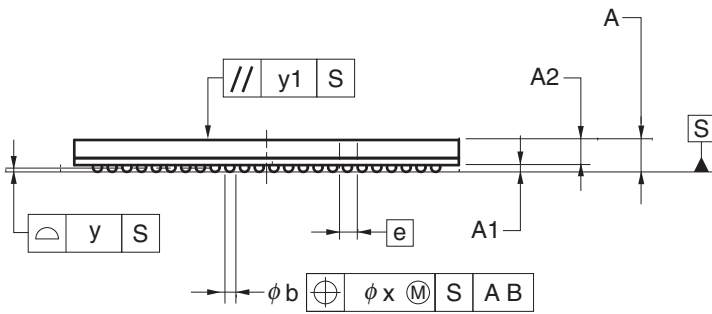

JEITA Package Code	RENESAS Code	Previous Code	MASS (TYP.) [g]
P-LFBGA433-17x17-0.65	PLBG0433JA-A	P433F1-65-GN9-2	0.86

(UNIT:mm)

ITEM	DIMENSIONS
D	17.00±0.10
E	17.00±0.10
w	0.20
A	1.41±0.10
A1	0.30±0.05
A2	1.11
e	0.65
b	0.40±0.05
x	0.08
y	0.10
y1	0.20
ZD	1.025
ZE	1.025