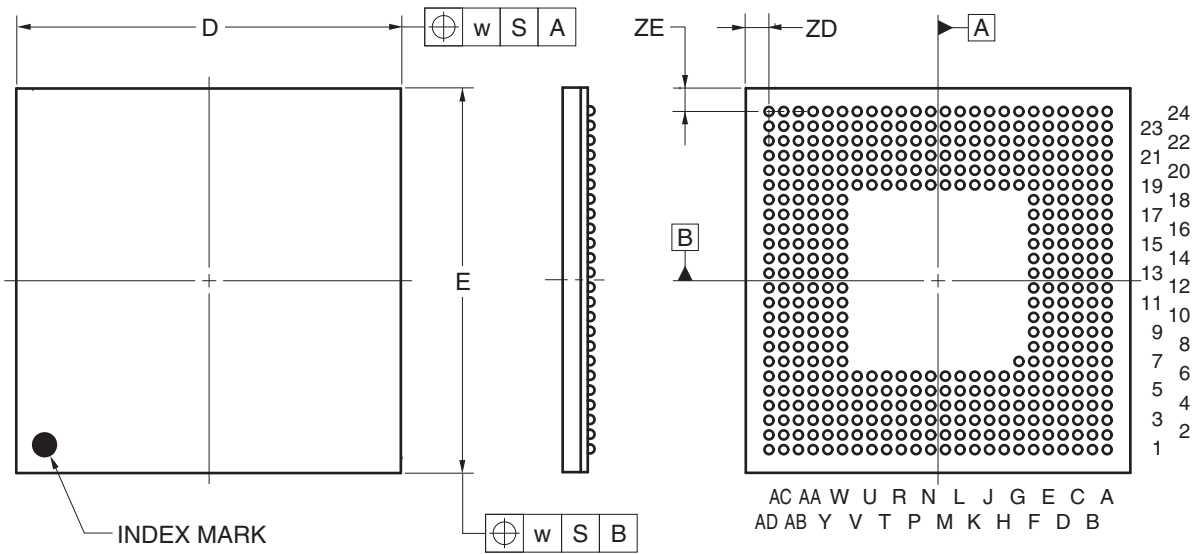

JEITA Package Code	RENESAS Code	Previous Code	MASS (TYP.) [g]
P-LFBGA433-17x17-0.65	PLBG0433JA-A	P433F1-65-GN9-2	0.86

(UNIT:mm)

ITEM	DIMENSIONS
D	17.00±0.10
E	17.00±0.10
w	0.20
A	1.41±0.10
A1	0.30±0.05
A2	1.11
e	0.65
b	0.40±0.05
x	0.08
y	0.10
y1	0.20
ZD	1.025
ZE	1.025