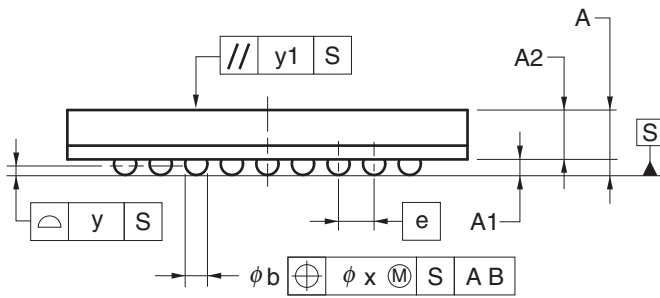

JEITA Package Code	RENESAS Code	Previous Code	MASS (TYP.) [g]
P-LFBGA80-9x9-0.80	PLBG0080GC-A	P80F1-80-CN8-2	0.17

(UNIT:mm)

ITEM	DIMENSIONS
D	9.00±0.10
E	9.00±0.10
w	0.20
A	1.46±0.10
A1	0.35±0.06
A2	1.11
e	0.80
b	0.50 <sup>+0.05</sup> <sub>-0.10</sub>
x	0.08
y	0.10
y1	0.20
ZD	1.30
ZE	1.30