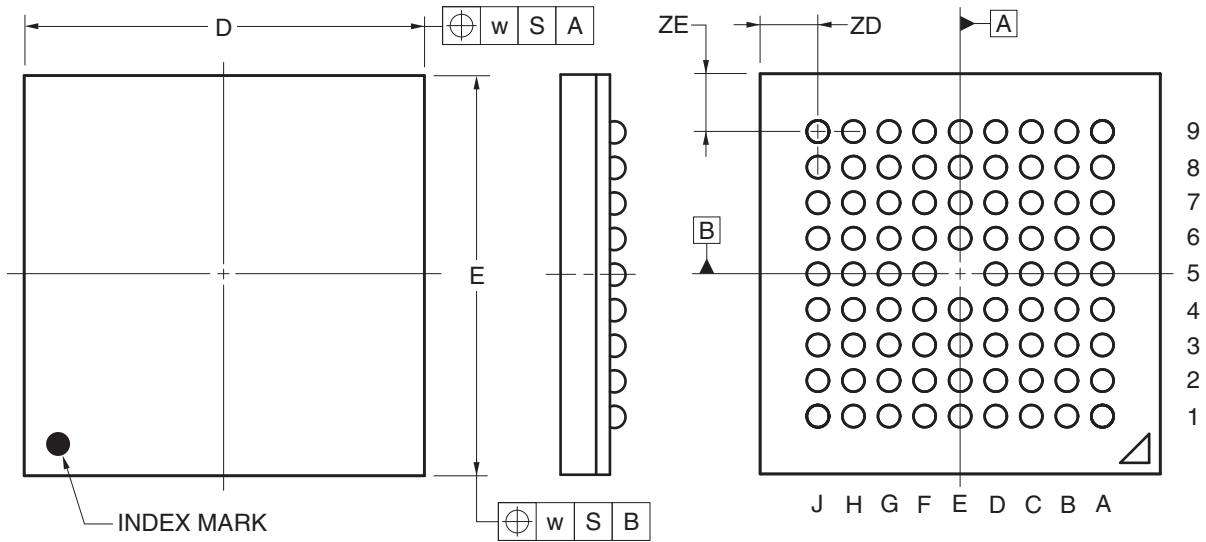

JEITA Package Code	RENESAS Code	Previous Code	MASS (TYP.) [g]
P-LFBGA80-9x9-0.80	PLBG0080GC-A	P80F1-80-CN8-2	0.17

(UNIT:mm)

ITEM	DIMENSIONS
D	9.00±0.10
E	9.00±0.10
w	0.20
A	1.46±0.10
A1	0.35±0.06
A2	1.11
e	0.80
b	0.50 <sup>+0.05</sup> <sub>-0.10</sub>
x	0.08
y	0.10
y1	0.20
ZD	1.30
ZE	1.30